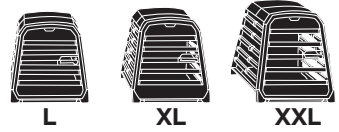

➤ Instructions

Thule dog crate mat

770102, 770103

770102

770103

1

770102

770103

2

L

XL

XXL

i

3

4

5