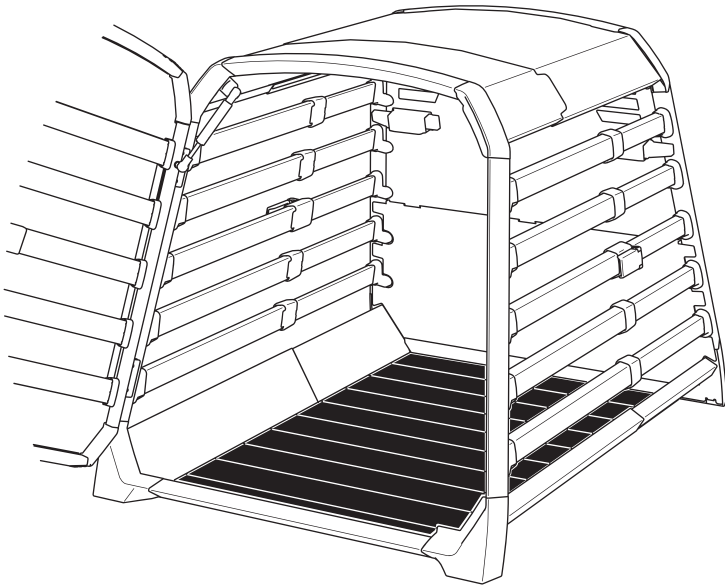

➤ Instructions

Thule dog crate mat

770102, 770103

770102

770103

1

770102

770103

2

L

XL

XXL

i

3

4

5