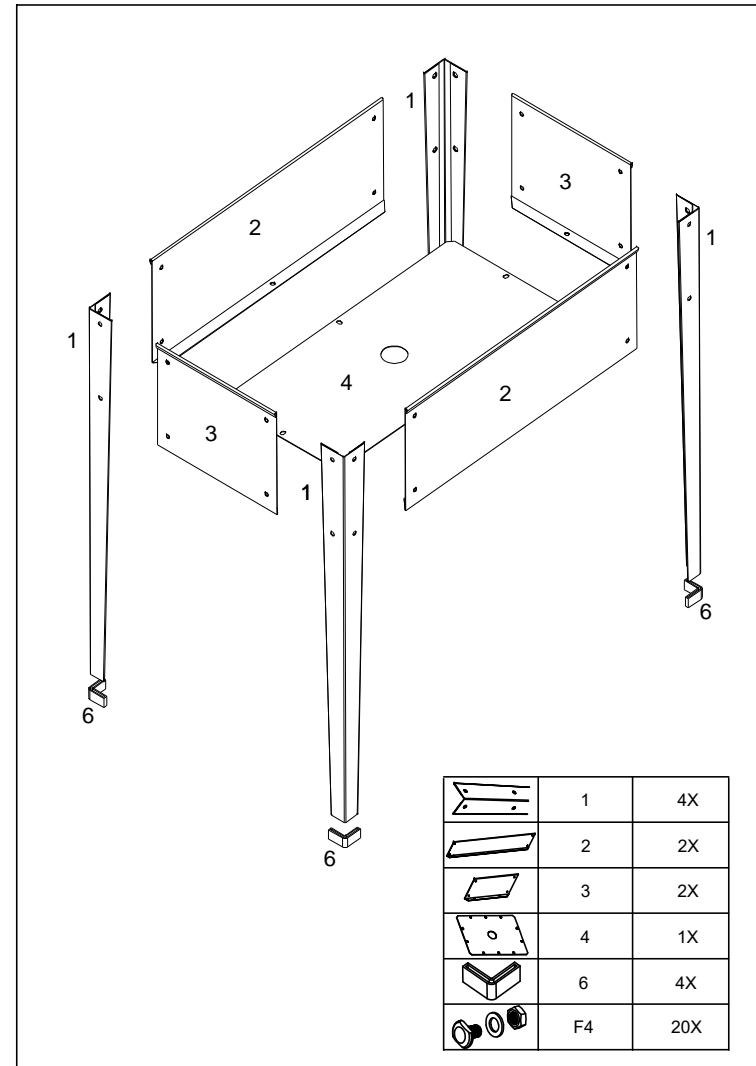

Aufbauanleitung Metall-Hochbeet Münster 1 Hellgrau Art.-Nr. 6834105

Dehner Gartencenter
 GmbH & Co. KG
 Donauwörther Str. 3-5
 D-86641 Rain

service@dehner.de
 dehner.de

Dehner Gartencenter
 Österreich GmbH & Co. KG
 Pluskaufstraße 10
 A-4061 Pasching