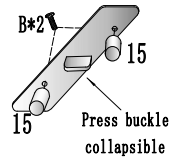

# Cat Tree Assembly Drawing

63619-92

Parts	Size	Number
	∅6×15cm	2
	∅11×10cm	1
	∅11×20cm	1
	∅11×30cm (a)	4
	∅11×50cm (a)	1
	∅5×30cm (b)	1
	∅5×50cm (b)	1
	48×48×4cm	1
	48×40×1.5cm	1
	48×30×30cm	1
	48×40×1.5cm	2
	48×45×1.5cm	1
	∅32cm	1
	∅29×1.5cm	1
	50×20cm	1
	∅25cm	1
	30cm	1
	46×38×3cm	2
	46×28×3cm	1
	∅12×1.5cm	2
		1
	10×80mm	1
	∅10×80mm (A)	6+1
	∅10×40mm (B)	5+1
	∅10×60mm (C)	2
	∅6×35mm (D)	2
	∅35mm (E)	5
	∅50mm (F)	12
	(G)	1
	(H)	1

①

Press buckle collapsible

②

③

④

"Fortsetzung auf Seite 2 mit Plan A, B, C für unterschiedliche Höhen  
Continue on page 2 with plan A, B, C for different heights "