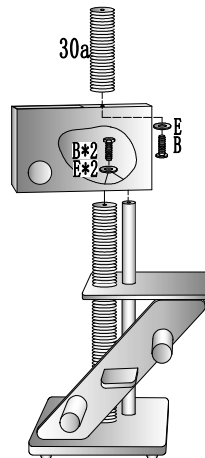

# Cat Tree Assembly Drawing

63619-92

Parts	Size	Number
	∅6×15cm	2
	∅11×10cm	1
	∅11×20cm	1
	∅11×30cm (a)	4
	∅11×50cm (a)	1
	∅5×30cm (b)	1
	∅5×50cm (b)	1
	48×48×4cm	1
	48×40×1.5cm	1
	48×30×30cm	1
	48×40×1.5cm	2
	48×45×1.5cm	1
	∅32cm	1
	∅29×1.5cm	1
	50×20cm	1
	∅25cm	1
	30cm	1
	46×38×3cm	2
	46×28×3cm	1
	∅12×1.5cm	2
		1
	10×80mm	1
	∅10×80mm (A)	6+1
	∅10×40mm (B)	5+1
	∅10×60mm (C)	2
	∅6×35mm (D)	2
	∅35mm (E)	5
	∅50mm (F)	12
	(G)	1
	(H)	1

①

Press buckle collapsible

②

③

④

"Fortsetzung auf Seite 2 mit Plan A, B, C für unterschiedliche Höhen  
Continue on page 2 with plan A, B, C for different heights "

# Cat Tree Assembly Drawing

63619-92

A=211cm-226cm

B=221cm-245cm

C=243cm-257cm