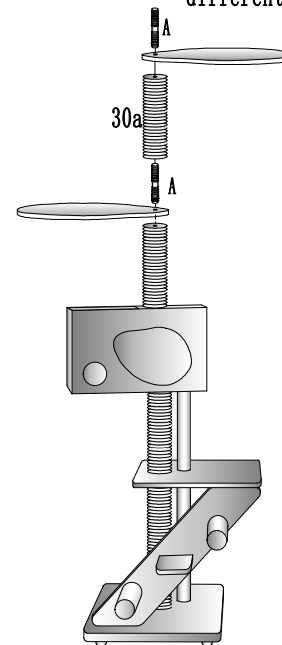

# Cat Tree Assembly Drawing

63619-92

Parts	Size	Number
	∅6×15cm	2
	∅11×10cm	1
	∅11×20cm	1
	∅11×30cm (a)	4
	∅11×50cm (a)	1
	∅5×30cm (b)	1
	∅5×50cm (b)	1
	48×48×4cm	1
	48×40×1.5cm	1
	48×30×30cm	1
	48×40×1.5cm	2
	48×45×1.5cm	1
	∅32cm	1
	∅29×1.5cm	1
	50×20cm	1
	∅25cm	1
	30cm	1
	46×38×3cm	2
	46×28×3cm	1
	∅12×1.5cm	2
		1
	10×80mm	1
	∅10×80mm (A)	6+1
	∅10×40mm (B)	5+1
	∅10×60mm (C)	2
	∅6×35mm (D)	2
	∅35mm (E)	5
	∅50mm (F)	12
	(G)	1
	(H)	1

①

Press buckle collapsible

②

③

④

"Fortsetzung auf Seite 2 mit Plan A, B, C für unterschiedliche Höhen  
Continue on page 2 with plan A, B, C for different heights "

# Cat Tree Assembly Drawing

63619-92

A=211cm-226cm

B=221cm-245cm

C=243cm-257cm