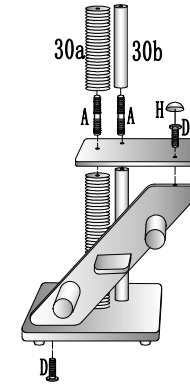

# Cat Tree Assembly Drawing

63619-92

Parts	Size	Number
	∅6×15cm	2
	∅11×10cm	1
	∅11×20cm	1
	∅11×30cm (a)	4
	∅11×50cm (a)	1
	∅5×30cm (b)	1
	∅5×50cm (b)	1
	48×48×4cm	1
	48×40×1.5cm	1
	48×30×30cm	1
	48×40×1.5cm	2
	48×45×1.5cm	1
	∅32cm	1
	∅29×1.5cm	1
	50×20cm	1
	∅25cm	1
	30cm	1
	46×38×3cm	2
	46×28×3cm	1
	∅12×1.5cm	2
		1
	10×80mm	1
	∅10×80mm (A)	6+1
	∅10×40mm (B)	5+1
	∅10×60mm (C)	2
	∅6×35mm (D)	2
	∅35mm (E)	5
	∅50mm (F)	12
	(G)	1
	(H)	1

①

Press buckle collapsible

②

③

④

"Fortsetzung auf Seite 2 mit Plan A, B, C für unterschiedliche Höhen  
Continue on page 2 with plan A, B, C for different heights "

# Cat Tree Assembly Drawing

63619-92

A=211cm-226cm

B=221cm-245cm

C=243cm-257cm