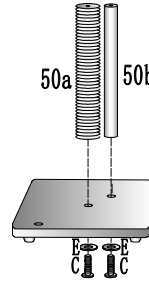

# Cat Tree Assembly Drawing

63619-92

Parts	Size	Number
	∅6×15cm	2
	∅11×10cm	1
	∅11×20cm	1
	∅11×30cm (a)	4
	∅11×50cm (a)	1
	∅5×30cm (b)	1
	∅5×50cm (b)	1
	48×48×4cm	1
	48×40×1.5cm	1
	48×30×30cm	1
	48×40×1.5cm	2
	48×45×1.5cm	1
	∅32cm	1
	∅29×1.5cm	1
	50×20cm	1
	∅25cm	1
	30cm	1
	46×38×3cm	2
	46×28×3cm	1
	∅12×1.5cm	2
		1
	10×80mm	1
	∅10×80mm (A)	6+1
	∅10×40mm (B)	5+1
	∅10×60mm (C)	2
	∅6×35mm (D)	2
	∅35mm (E)	5
	∅50mm (F)	12
	(G)	1
	(H)	1

①

Press buckle collapsible

②

③

④

"Fortsetzung auf Seite 2 mit Plan A, B, C für unterschiedliche Höhen  
Continue on page 2 with plan A, B, C for different heights "

# Cat Tree Assembly Drawing

63619-92

A=211cm-226cm

B=221cm-245cm

C=243cm-257cm