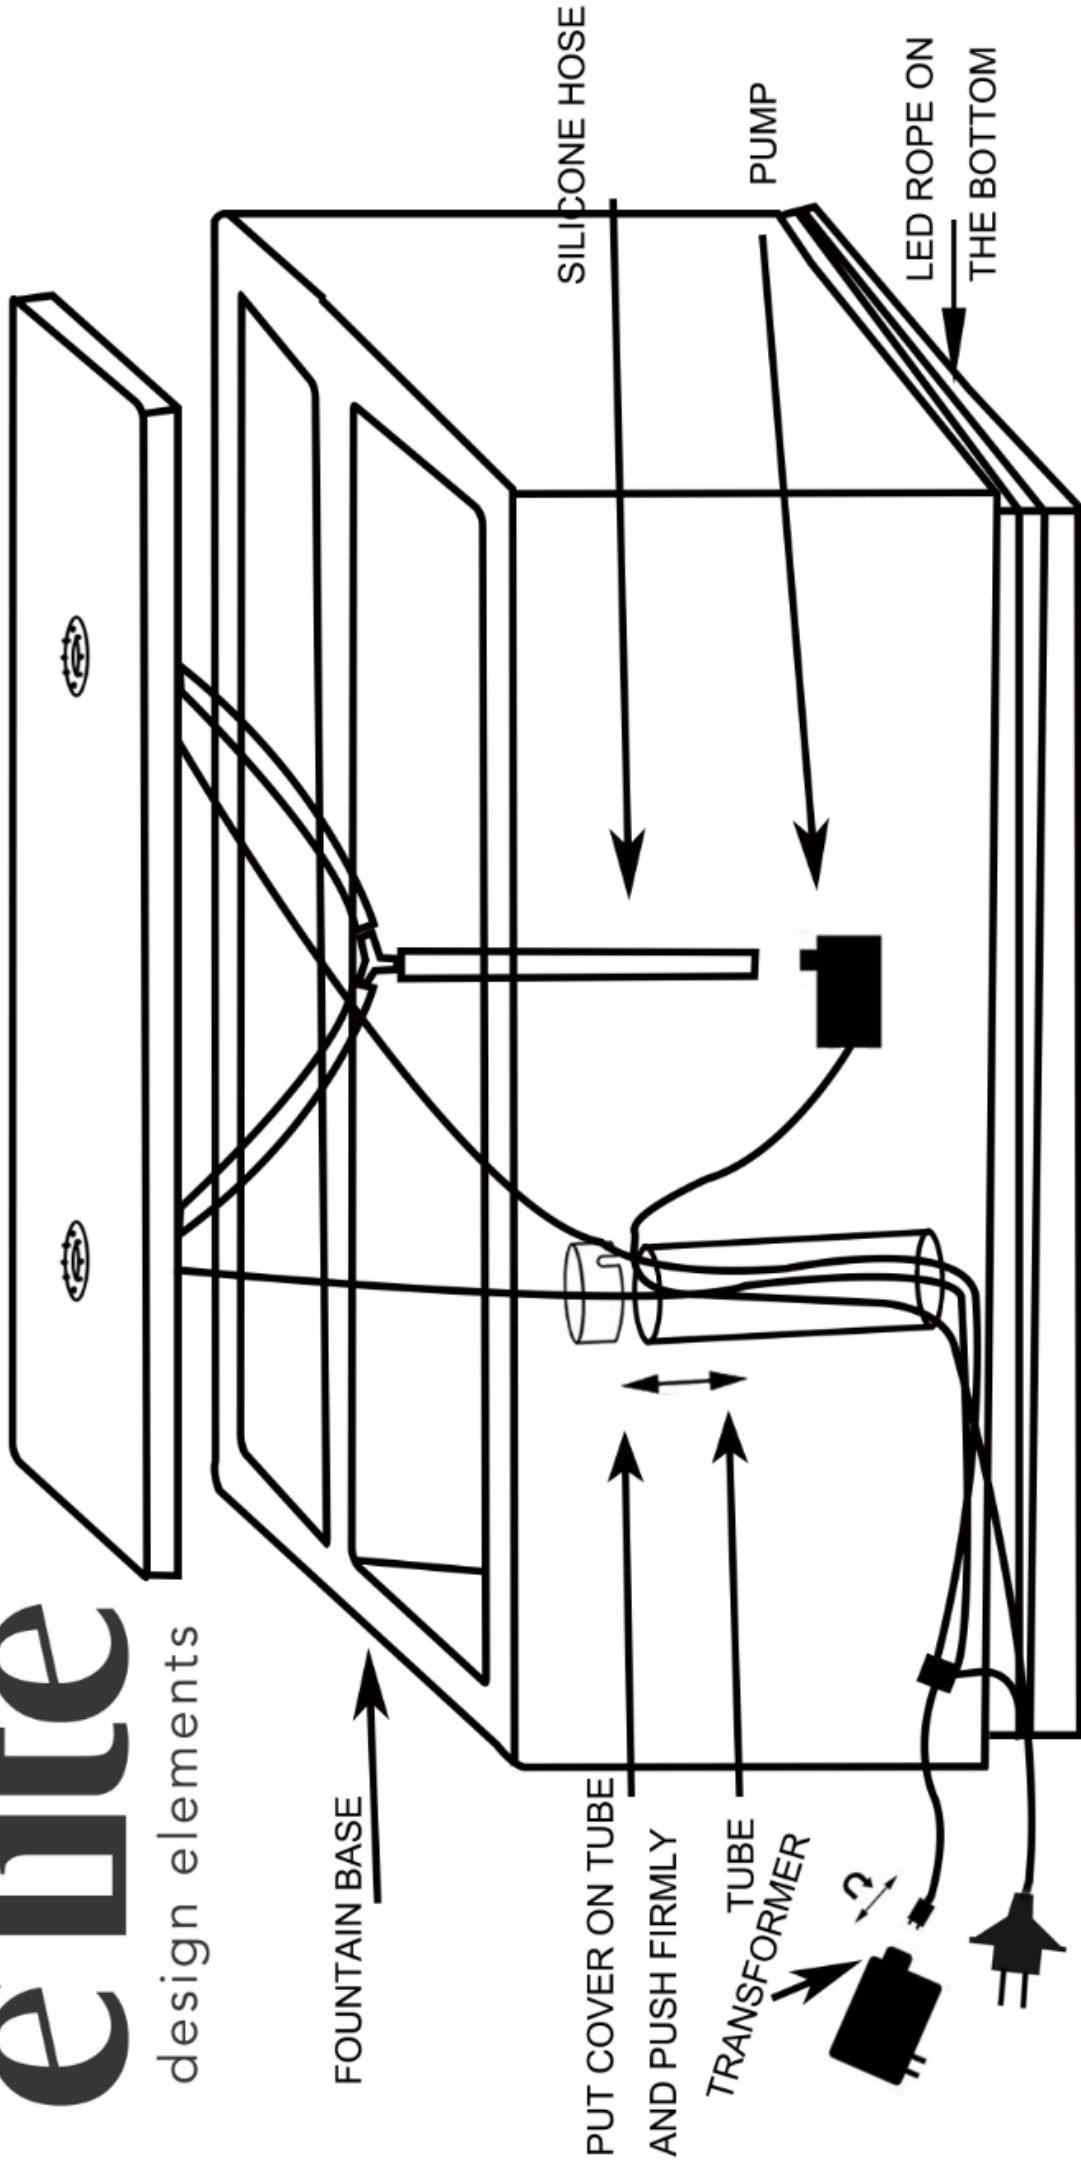

e'Lite

design elements

Tel International BV

Zwollestraat 15

7575EP Oldenzaal

The Netherlands