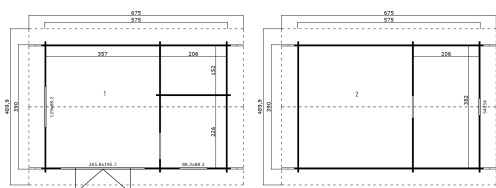

-  40 mm
-  4
-  0
-  **GUARANTEE**
- 5 YEARS**

**VERPACKUNG: 2 PALETTE(N)**

-  630 x 118 x 100 cm  
2050 kg
-  202 x 118 x 53 cm  
250 kg

EAN 4743329232306

**DIMENSIONEN**

Fläche	21.66 m <sup>2</sup>
Dachabmessungen	4.90 x 6.75 m
Rauminhalt m <sup>3</sup>	≈ 61.73 m <sup>3</sup>
Seitenwandhöhe	≈ 3.31 m
Firsthöhe	≈ 2.39 m
Vordach	≈ 50 cm

**FENSTER & TÜR**

1 x Doppeltür mit Seitenteilen (DGP+*)	265.8 x 195.7 cm
1 x Einzeltür (DGP+*)	83.5 x 190.0 cm
1 x Doppelfenster öffnet nach innen (DGP+*)	129.0 x 88.2 cm
1 x Einzelfenster öffnet nach innen (DGP+*)	88.2 x 88.2 cm
1 x Einzelfenster öffnet nach innen (DGP+*)	54.0 x 54.0 cm

\*DGP+: Premium+ mit Isolierverglasung

**DACH UND FUSSBODEN**

Dachbretter	18x90 mm
Fussbodenbretter	18x90 mm
Dachfläche	37.12 m <sup>2</sup>
Dachwinkel	≈ 27 °
Imprägnierte Unterkonstruktion	70x45 mm

\*Optional Dacheindeckung