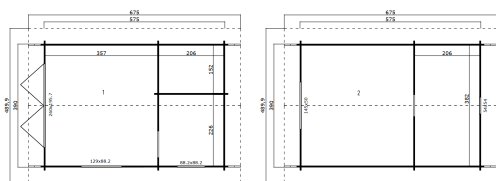

-  40 mm
-  4
-  0
-  **5 YEARS**

**VERPACKUNG: 2 PALETTE(N)**

-  630 x 118 x 100 cm  
2050 kg
-  390 x 88 x 63 cm  
350 kg

EAN 4743329232405

**DIMENSIONEN**

Fläche	21.66 m <sup>2</sup>
Dachabmessungen	4.90 x 6.75 m
Rauminhalt m <sup>3</sup>	≈ 61.73 m <sup>3</sup>
Seitenwandhöhe	≈ 3.31 m
Firsthöhe	≈ 2.39 m
Vordach	≈ 50 cm

**FENSTER & TÜR**

1 x Falttür (DGP+*)	260.0 x 195.7 cm
1 x Einzeltür (DGP+*)	83.5 x 190.0 cm
1 x Doppelfenster öffnet nach innen (DGP+*)	129.0 x 88.2 cm
1 x Einzelfenster öffnet nach innen (DGP+*)	88.2 x 88.2 cm
1 x Einzelfenster öffnet nach innen (DGP+*)	54.0 x 54.0 cm
1 x feststehendes Einzelfenster (2+*)	150.0 x 51.0 cm

\*DGP+: Premium+ mit Isolierverglasung

\*2+: 2+

**DACH UND FUSSBODEN**

Dachbretter	18x90 mm
Fussbodenbretter	18x90 mm
Dachfläche	37.12 m <sup>2</sup>
Dachwinkel	≈ 27 °
Imprägnierte Unterkonstruktion	70x45 mm