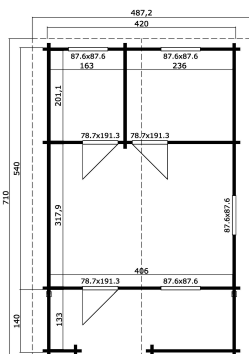

70
mm

3

14

★ ★ ★
GUARANTEE
5
YEARS

VERPACKUNG: 2 PALETTE(N)

710 x 114 x 69 cm
1619 kg

630 x 114 x 57 cm
1187 kg

EAN 4742913011167

DIMENSIONEN

Fläche	21.36 m ²
Dachabmessungen	4.92 x 7.10 m
Rauminhalt m ³	≈ 51.55 m ³
Seitenwandhöhe	≈ 2.18 m
Firsthöhe	≈ 2.65 m
Vordach	≈ 150 cm

FENSTER & TÜR

1 x Einzeltür (2+*)	82.7 x 193.3 cm
1 x Einzeltür (2+*)	82.7 x 193.3 cm
1 x Einzeltür (2+*)	82.7 x 193.3 cm
2 x Einzelfenster öffnet nach innen (3+*)	91.6 x 91.6 cm
2 x Einzelfenster öffnet nach innen (3+*)	91.6 x 91.6 cm

*3+: 3+

*2+: 2+

DACH UND FUSSBODEN

Dachbretter	18x90 mm
Fussbodenbretter	18x90 mm
Dachfläche	35.50 m ²
Dachwinkel	≈ 12.8 °
Imprägnierte Unterkonstruktion	45x70 mm

*Optional Dacheindeckung