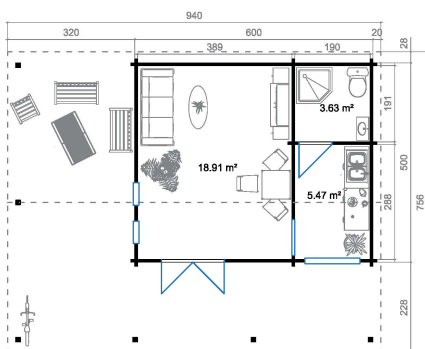

70  
mm

9

22

5  
YEARS**VERPACKUNG: 4 PALETTE(N)**

	730 x 115 x 71 cm 1729 kg
	620 x 115 x 84 cm 1737 kg
	470 x 115 x 76 cm 1191 kg
	200 x 115 x 55 cm 367 kg

EAN 4742913013413

**DIMENSIONEN**

Fläche	28.48 m <sup>2</sup>
Dachabmessungen	7.56 x 9.40 m
Rauminhalt m <sup>3</sup>	≈ 84.46 m <sup>3</sup>
Seitenwandhöhe	≈ 2.45 m
Firsthöhe	≈ 3.33 m
Vordach	≈ 320 cm

**FENSTER & TÜR**

1 x Doppeltür (2+*)	158.0 x 193.3 cm
1 x Einzeltür (2+*)	82.7 x 193.3 cm
1 x Einzelfenster öffnet nach innen (2+*)	55.2 x 172.9 cm
1 x Einzelfenster öffnet nach innen (2+*)	55.2 x 172.9 cm
1 x Doppelfenster öffnet nach innen (2+*)	137.4 x 91.6 cm

\*2+: 2+

**DACH UND FUSSBODEN**

Dachbretter	18x90 mm
Fussbodenbretter	28x112 mm
Dachfläche	73.32 m <sup>2</sup>
Dachwinkel	≈ 14.4 °
Imprägnierte Unterkonstruktion	45x70 mm

\*Optional Dacheindeckung