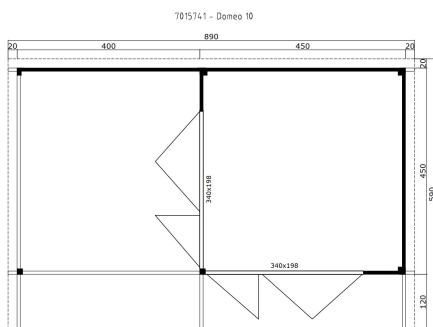

70
mm

0

0

★ ★ ★

GUARANTEE

5

YEARS

**VERPACKUNG: 3 PALETTE(N)**
 890 x 114 x 60 cm
1948 kg

 445 x 114 x 70 cm
1519 kg

 380 x 118 x 55 cm
650 kg

EAN 4743329233198

DIMENSIONEN

Fläche	19.01 m ²
Dachabmessungen	8.90 x 5.90 m
Rauminhalt m ³	≈ 47.83 m ³
Seitenwandhöhe	≈ 2.45 m
Firsthöhe	≈ 2.58 m
Vordach	≈ 120 cm

FENSTER & TÜR

2 x Falttür 340.0 x 198.0 cm

DACH UND FUSSBODEN

Dachbretter	18x90 mm
Fussbodenbretter	28x137 mm
Dachfläche	52.51 m ²
Dachwinkel	≈ 1.75 °
Imprägnierte Unterkonstruktion	70x70 mm

*Optional Dacheindeckung