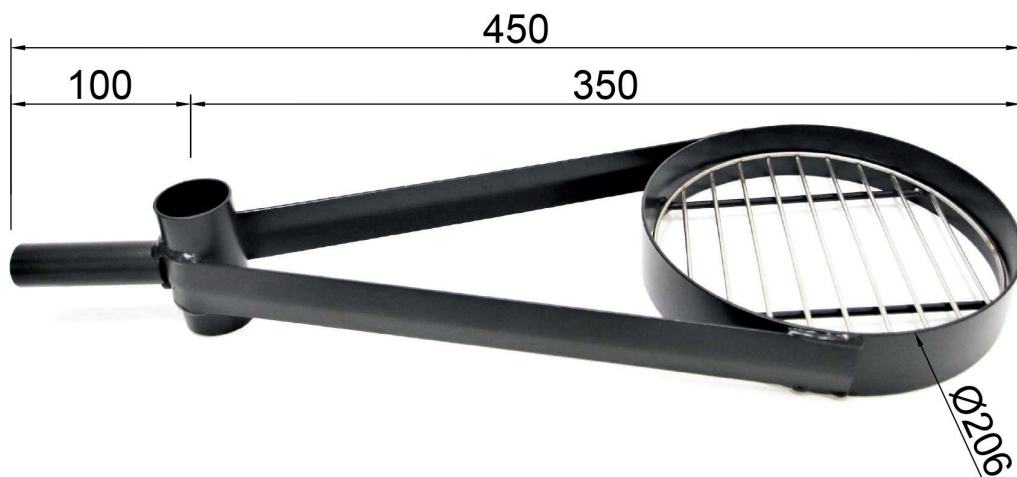

Zubehör Grillkota Basic Grillhalter und Schwenkarm für Grill

Grillkota Basic: Großer Schwenkarm für Grill (Art-Nr. 600 950)

Grillkota Basic: Kleiner Grillhalter mit langem Schwenkarm für Grill (Art-Nr. 600 960)

Grillkota Basic: Kleiner Grillhalter mit kurzem Schwenkarm für Grill (Art-Nr. 600 970)

Halterung für Schwenkarm und Grillhalter