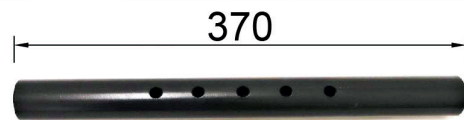

Zubehör Grillkota Basic Grillhalter und Schwenkarm für Grill

Grillkota Basic: Großer Schwenkarm für Grill (Art-Nr. 600 950)

Grillkota Basic: Kleiner Grillhalter mit langem Schwenkarm für Grill (Art-Nr. 600 960)

Grillkota Basic: Kleiner Grillhalter mit kurzem Schwenkarm für Grill (Art-Nr. 600 970)

Halterung für Schwenkarm und Grillhalter