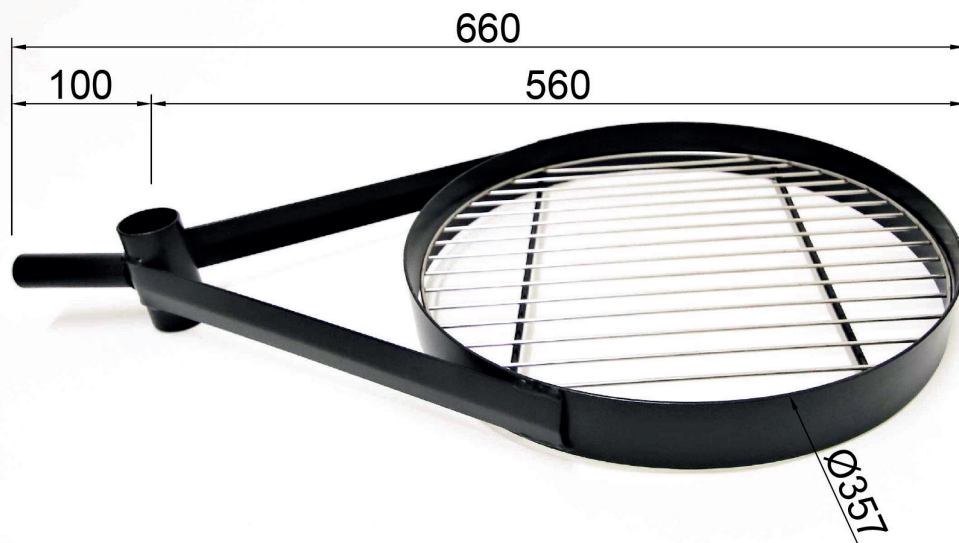

Zubehör Grillkota Basic Grillhalter und Schwenkarm für Grill

Grillkota Basic: Großer Schwenkarm für Grill (Art-Nr. 600 950)

Grillkota Basic: Kleiner Grillhalter mit langem Schwenkarm für Grill (Art-Nr. 600 960)

Grillkota Basic: Kleiner Grillhalter mit kurzem Schwenkarm für Grill (Art-Nr. 600 970)

Halterung für Schwenkarm und Grillhalter