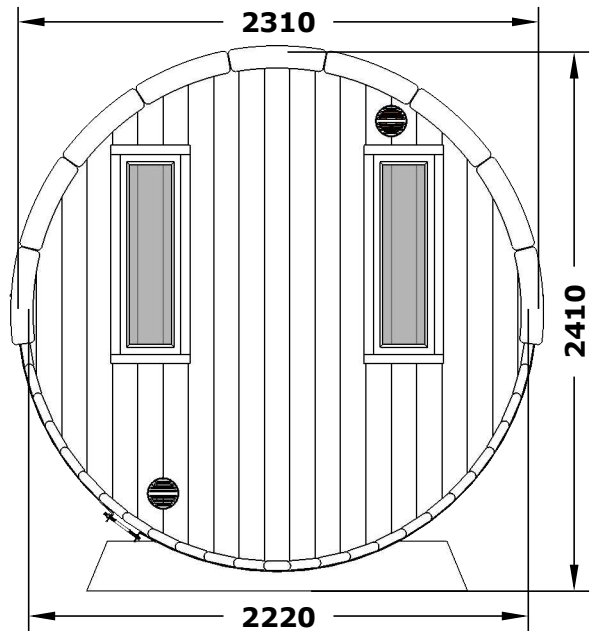

# Sauna DeLux 330, Ø235

(LxBxH) 333x120x120 cm.

960 kg.