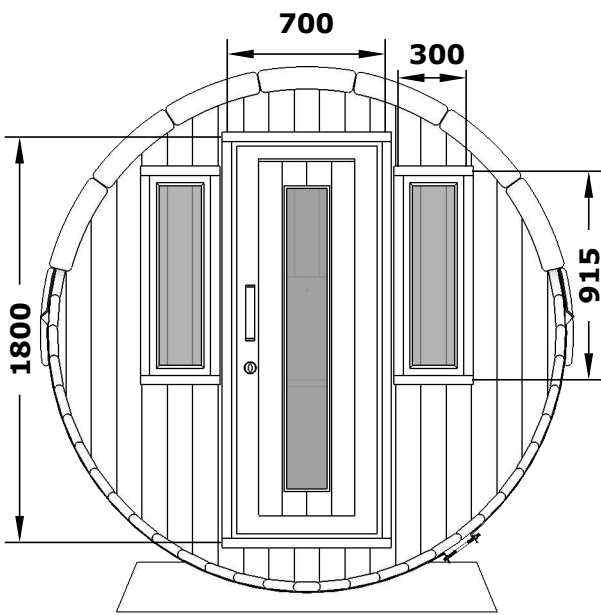

# Sauna DeLux 330, Ø235

(LxBxH) 333x120x120 cm.

960 kg.