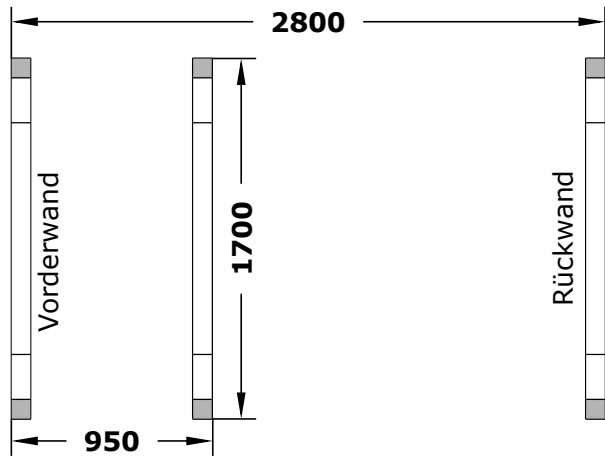

# Sauna DeLux 330, Ø235

(LxBxH) 333x120x120 cm.

960 kg.