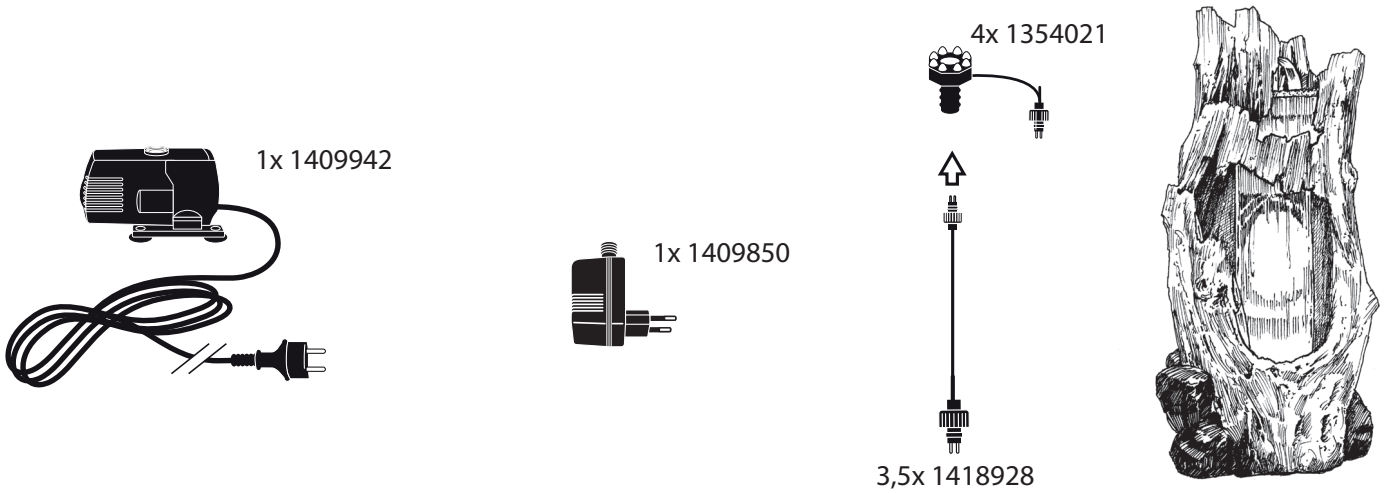

# ~ Cerda ~

Contents / Inhalt / Contenu / Inhoud:

- This product contains light sources of energy efficiency class G
- Dieses Produkt enthält Lichtquellen der Energieeffizienzklasse G
- Dit product bevat lichtbronnen van energie-efficiëntieklasse G
- Ce produit contient des sources lumineuses de classe d'efficacité énergétique G

- During severe frost switch off the pump, remove ornament and pump!
- Bei strengem Frost sollte das Set ausgeschaltet sowie das Deko-Element und Pumpe entfernt werden!
- Tijdens strenge vorst set uitschakelen, ornament en pomp verwijderen!
- Protégez votre fontaine décorative et mettez votre pompe l'arrêt pendant la période d'hiver.