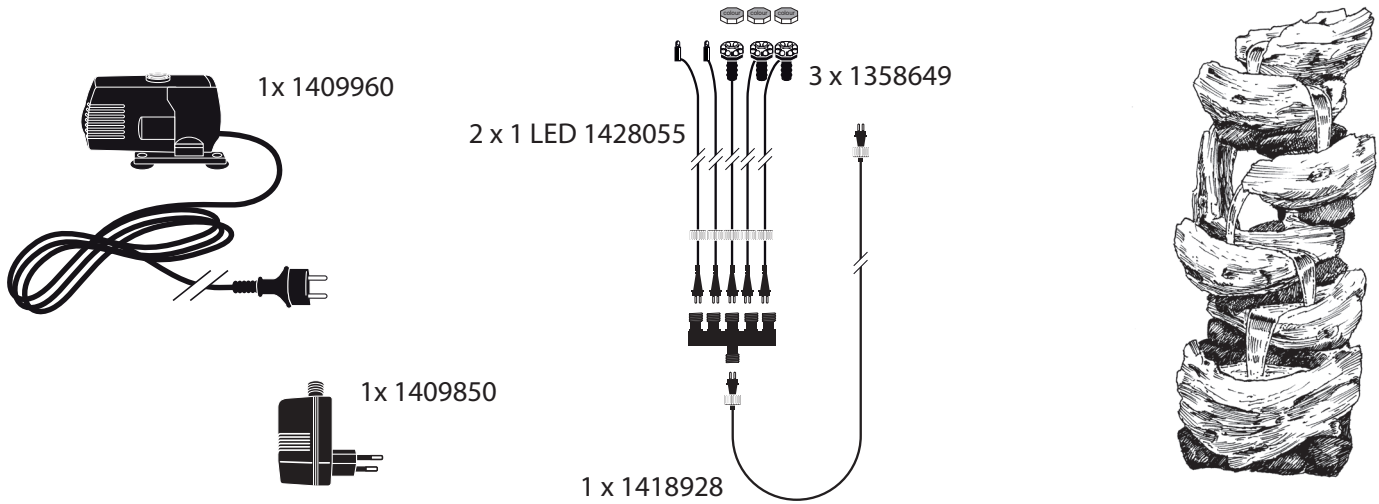

~ Trabria ~

Contents / Inhalt / Contenu / Inhoud:

- This product contains light sources of energy efficiency class G
- Dieses Produkt enthält Lichtquellen der Energieeffizienzklasse G
- Dit product bevat lichtbronnen van energie-efficiëntieklasse G
- Ce produit contient des sources lumineuses de classe d'efficacité énergétique G

- During severe frost switch off the pump, remove ornament and pump!
- Bei strengem Frost sollte das Set ausgeschaltet sowie das Deko-Element und Pumpe entfernt werden!
- Tijdens strenge vorst set uitschakelen, ornament en pomp verwijderen!
- Protégez votre fontaine décorative et mettez votre pompe l'arrêt pendant la période d'hiver.