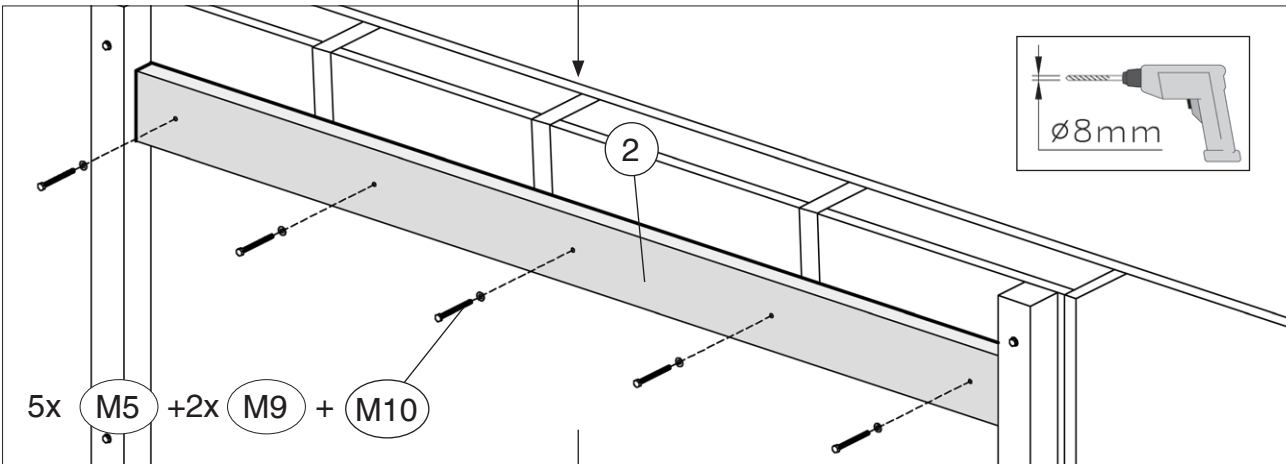

www.weka-holzbau.com

Seitlicher Dachanbau

100.2824.40010
100.2824.41010

100.2830.40010
100.2830.41010

Montage-, Bedienungs- und Wartungsanleitung

Pos	Bild	Abmessung (mm)	Anzahl (Stück)	
			100.2824.4x010	100.2830.4x010
①		80/80/2500	4	4
②		45/146/2350 45/146/2950	1 -	- 1
③		45/146/2350 45/146/2950	2 -	- 2
④		45/146/1750	5	5
⑤		45/146/500	2	2
⑥		18,5/121/3080 18,5/121/3710	14 -	- 14
⑦		18,5/146/2050	1	1

1

2

3

4

	M6 M8 x 120		M9 8,4
			M10 M8

5

	M5 M8 x 90		M9 8,4
			M10 M8

6

	M7 M8 x 140		M9 8,4
			M10 M8

7

	M1	5,0 x 80		M8	M8 x 180		M9	8,4
	M14	5,0 x 120		M10	M8			

8

	M3 5,0 x 20
	M4 50/50/40

9

	M11 2,2 x 55

10