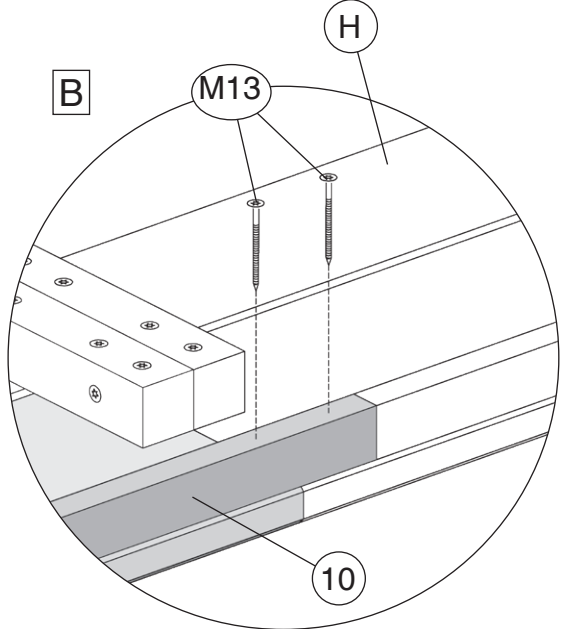

www.weka-holzbau.com

Seitlicher Dachanbau

100.2824.40010
100.2824.41010

100.2830.40010
100.2830.41010

Montage-, Bedienungs- und Wartungsanleitung

Pos	Bild	Abmessung (mm)	Anzahl (Stück)	
			100.2824.4x010	100.2830.4x010
①		80/80/2500	4	4
②		45/146/2350 45/146/2950	1 -	- 1
③		45/146/2350 45/146/2950	2 -	- 2
④		45/146/1750	5	5
⑤		45/146/500	2	2
⑥		18,5/121/3080 18,5/121/3710	14 -	- 14
⑦		18,5/146/2050	1	1

Pos	Bild	Abmessung (mm)	Anzahl (Stück)	
			100.2824.4x010	100.2830.4x010
8		18,5/96/1850	1	1
9		28/28/150	4	4
10		15/25/2000	1	1
11		15/45/2300	2	2

Pos	Bild	Abmessung (mm)	Anzahl (Stück)
M1	K001.8050.0004 	5,0 x 80	4
M2	K001.3035.0004 	3,5 x 30	30
M3	K002.2050.0004 	5,0 x 20	100
M4	K031.5050.0001 	50/50/40	12
M5	K008.9008.0001 	M8 x 90	5
M6	K008.1208.0001 	M8 x 120	6
M7	K008.1408.0001 	M8 x 140	4
M8	K008.1808.0001 	M8 x 180	4
M9	K020.8400.0001 	8,4	38
M10	K024.0800.0001 	M8	19
M11	K010.5022.0001 	2,2 x 55	350
-	-	-	-
M13	K001.4040.0004 	4,0 x 40	50
M14	K001.1250.0004 	5,0 x 120	4

	M7 M8 x 140		M9 8,4
			M10 M8

7

	M1	5,0 x 80		M8	M8 x 180		M9	8,4
	M14	5,0 x 120		M10	M8			

8

	M3 5,0 x 20
	M4 50/50/40

9

	M11 2,2 x 55

10

	M2 3,5 x 30

FB H

A-1

A-2

A-3

12

12.3

A