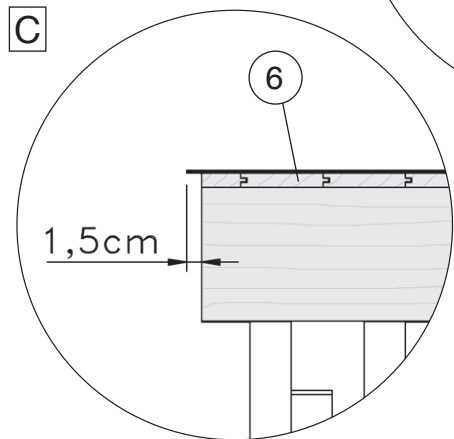

10

	M2 3,5 x 30