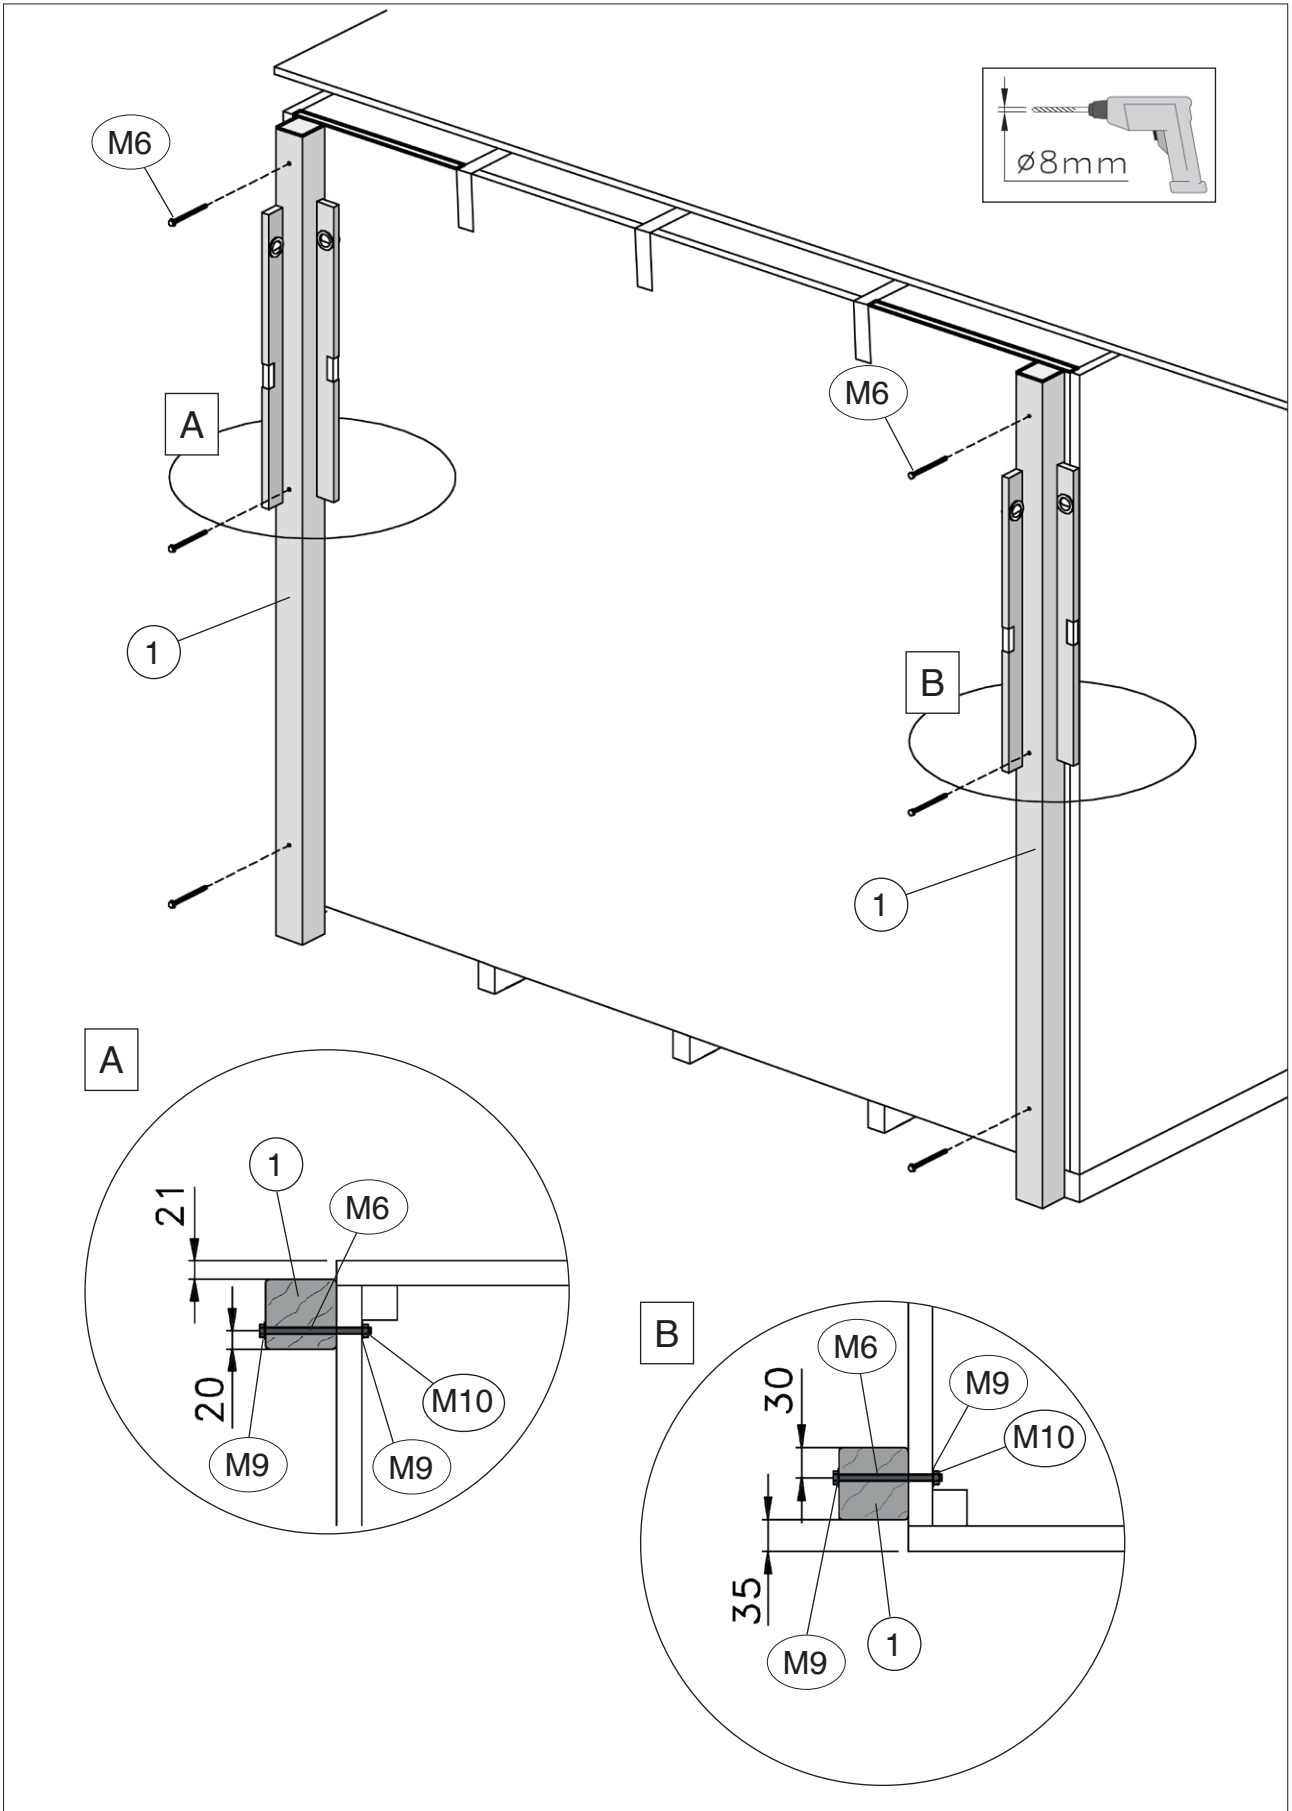

www.weka-holzbau.com

Seitlicher Dachanbau

100.2824.40010
100.2824.41010

100.2830.40010
100.2830.41010

Montage-, Bedienungs- und Wartungsanleitung

Pos	Bild	Abmessung (mm)	Anzahl (Stück)	
			100.2824.4x010	100.2830.4x010
①		80/80/2500	4	4
②		45/146/2350 45/146/2950	1 -	- 1
③		45/146/2350 45/146/2950	2 -	- 2
④		45/146/1750	5	5
⑤		45/146/500	2	2
⑥		18,5/121/3080 18,5/121/3710	14 -	- 14
⑦		18,5/146/2050	1	1

Pos	Bild	Abmessung (mm)	Anzahl (Stück)	
			100.2824.4x010	100.2830.4x010
8		18,5/96/1850	1	1
9		28/28/150	4	4
10		15/25/2000	1	1
11		15/45/2300	2	2

Pos	Bild	Abmessung (mm)	Anzahl (Stück)
M1	K001.8050.0004 	5,0 x 80	4
M2	K001.3035.0004 	3,5 x 30	30
M3	K002.2050.0004 	5,0 x 20	100
M4	K031.5050.0001 	50/50/40	12
M5	K008.9008.0001 	M8 x 90	5
M6	K008.1208.0001 	M8 x 120	6
M7	K008.1408.0001 	M8 x 140	4
M8	K008.1808.0001 	M8 x 180	4
M9	K020.8400.0001 	8,4	38
M10	K024.0800.0001 	M8	19
M11	K010.5022.0001 	2,2 x 55	350
-	-	-	-
M13	K001.4040.0004 	4,0 x 40	50
M14	K001.1250.0004 	5,0 x 120	4

1

2

3

4

	M6 M8 x 120		M9 8,4
			M10 M8

5

	M5 M8 x 90		M9 8,4
			M10 M8

6