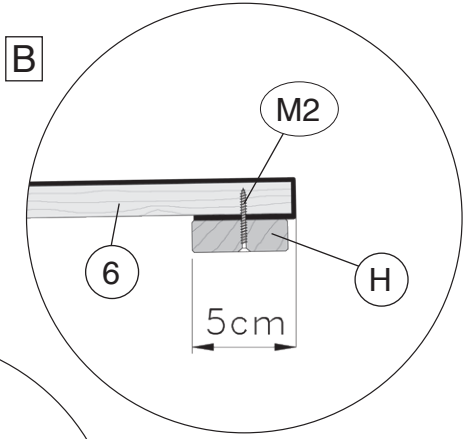

10

	M2 3,5 x 30