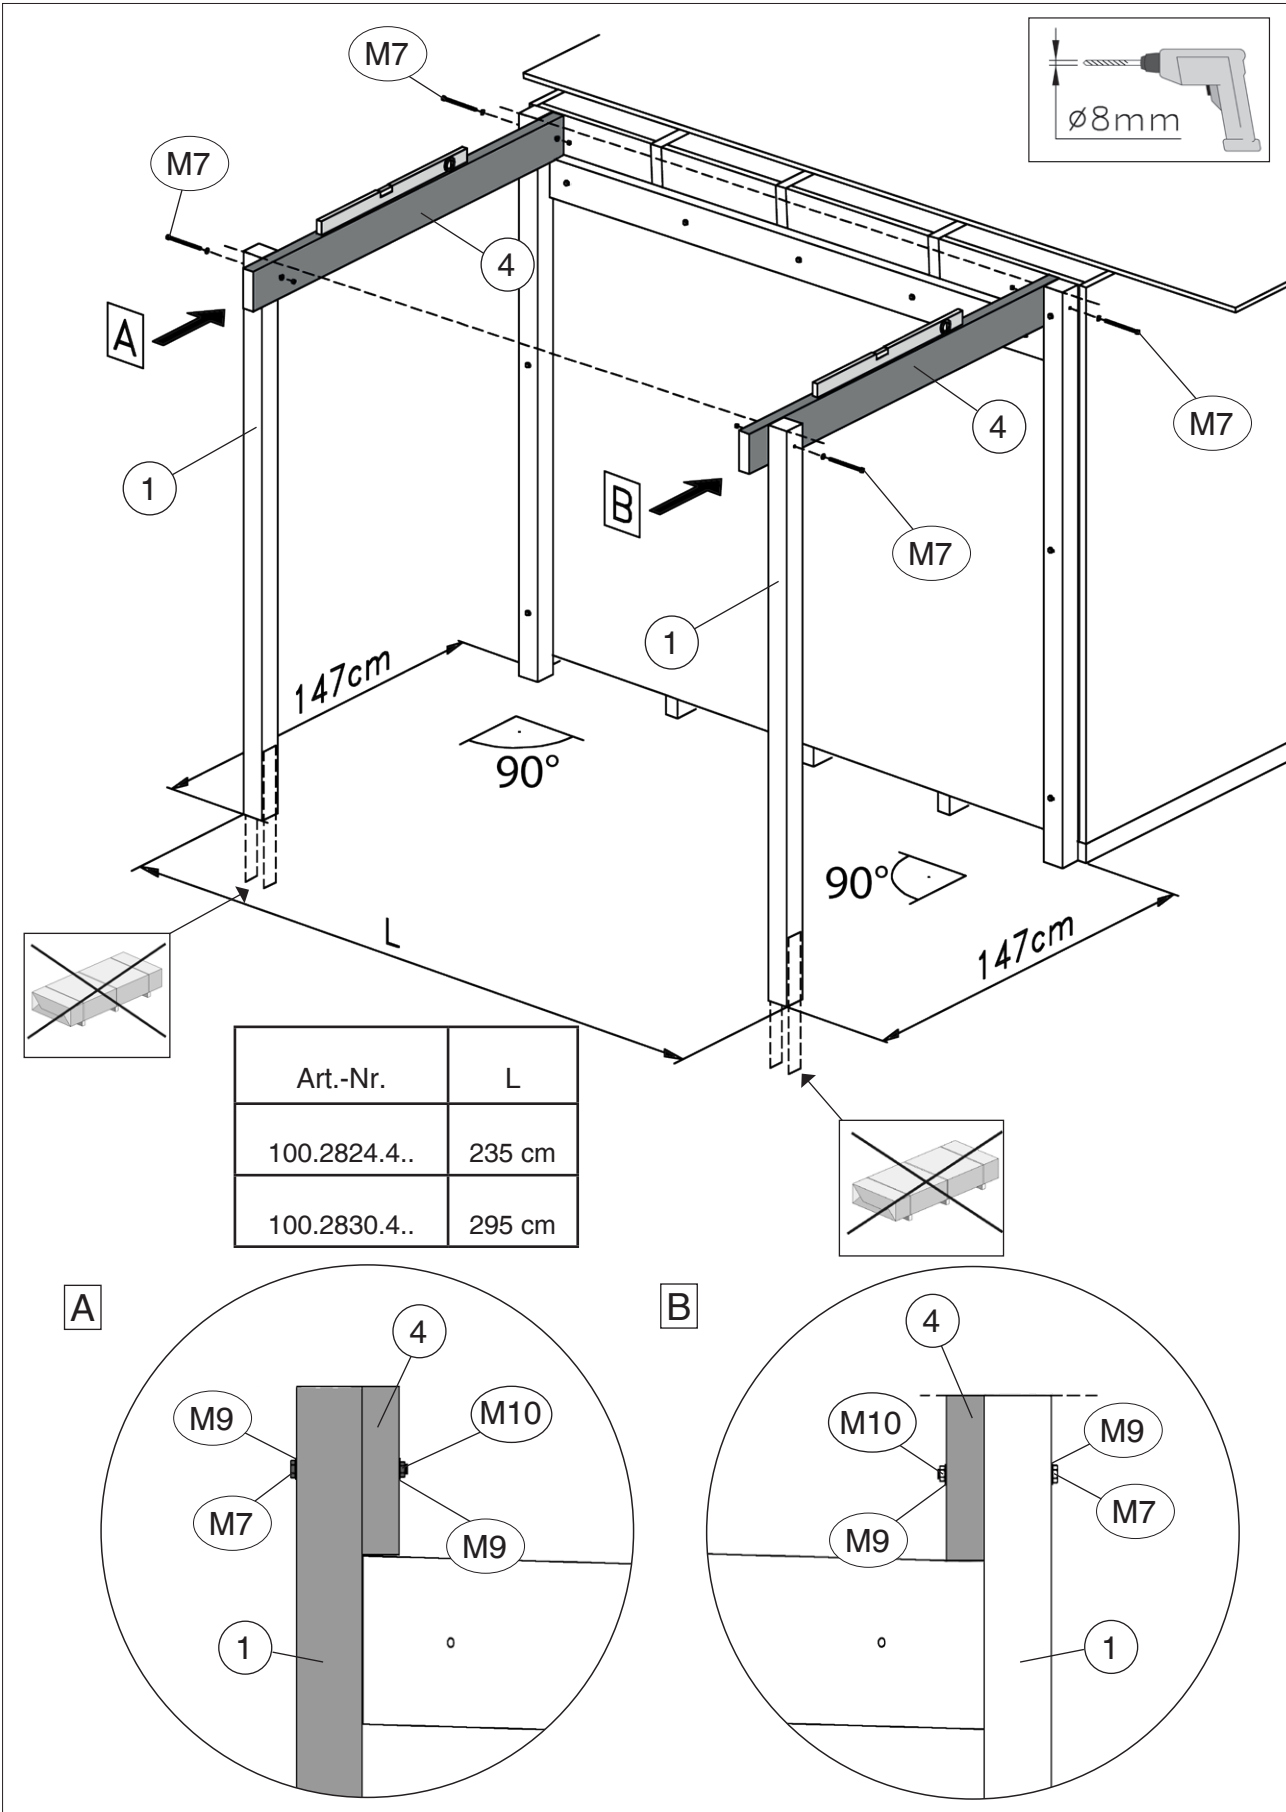

www.weka-holzbau.com

Seitlicher Dachanbau

100.2824.40010
100.2824.41010

100.2830.40010
100.2830.41010

Montage-, Bedienungs- und Wartungsanleitung

Pos	Bild	Abmessung (mm)	Anzahl (Stück)	
			100.2824.4x010	100.2830.4x010
①		80/80/2500	4	4
②		45/146/2350 45/146/2950	1 -	- 1
③		45/146/2350 45/146/2950	2 -	- 2
④		45/146/1750	5	5
⑤		45/146/500	2	2
⑥		18,5/121/3080 18,5/121/3710	14 -	- 14
⑦		18,5/146/2050	1	1

Pos	Bild	Abmessung (mm)	Anzahl (Stück)	
			100.2824.4x010	100.2830.4x010
8		18,5/96/1850	1	1
9		28/28/150	4	4
10		15/25/2000	1	1
11		15/45/2300	2	2

Pos	Bild	Abmessung (mm)	Anzahl (Stück)
M1	K001.8050.0004 	5,0 x 80	4
M2	K001.3035.0004 	3,5 x 30	30
M3	K002.2050.0004 	5,0 x 20	100
M4	K031.5050.0001 	50/50/40	12
M5	K008.9008.0001 	M8 x 90	5
M6	K008.1208.0001 	M8 x 120	6
M7	K008.1408.0001 	M8 x 140	4
M8	K008.1808.0001 	M8 x 180	4
M9	K020.8400.0001 	8,4	38
M10	K024.0800.0001 	M8	19
M11	K010.5022.0001 	2,2 x 55	350
-	-	-	-
M13	K001.4040.0004 	4,0 x 40	50
M14	K001.1250.0004 	5,0 x 120	4

1

2

3

4

	M6 M8 x 120		M9 8,4
			M10 M8

5

	M5 M8 x 90		M9 8,4
			M10 M8

6

	M7 M8 x 140		M9 8,4
			M10 M8

7

	M1	5,0 x 80		M8	M8 x 180		M9	8,4
	M14	5,0 x 120		M10	M8			

8

	M3 5,0 x 20
	M4 50/50/40

9

	M11 2,2 x 55

10