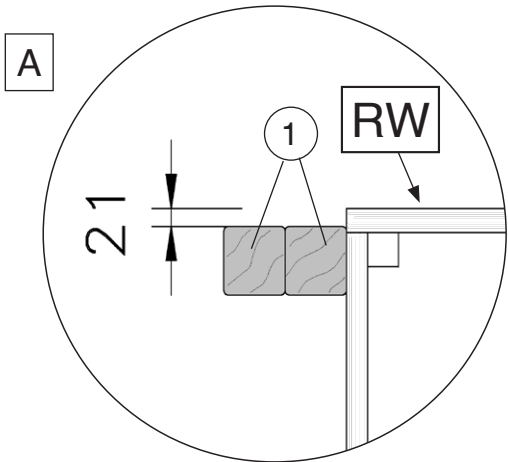

www.weka-holzbau.com

Seitlicher Dachanbau

100.2824.40010
100.2824.41010

100.2830.40010
100.2830.41010

Montage-, Bedienungs- und Wartungsanleitung

Pos	Bild	Abmessung (mm)	Anzahl (Stück)	
			100.2824.4x010	100.2830.4x010
①		80/80/2500	4	4
②		45/146/2350 45/146/2950	1 -	- 1
③		45/146/2350 45/146/2950	2 -	- 2
④		45/146/1750	5	5
⑤		45/146/500	2	2
⑥		18,5/121/3080 18,5/121/3710	14 -	- 14
⑦		18,5/146/2050	1	1

Pos	Bild	Abmessung (mm)	Anzahl (Stück)	
			100.2824.4x010	100.2830.4x010
8		18,5/96/1850	1	1
9		28/28/150	4	4
10		15/25/2000	1	1
11		15/45/2300	2	2

Pos	Bild	Abmessung (mm)	Anzahl (Stück)
M1	K001.8050.0004 	5,0 x 80	4
M2	K001.3035.0004 	3,5 x 30	30
M3	K002.2050.0004 	5,0 x 20	100
M4	K031.5050.0001 	50/50/40	12
M5	K008.9008.0001 	M8 x 90	5
M6	K008.1208.0001 	M8 x 120	6
M7	K008.1408.0001 	M8 x 140	4
M8	K008.1808.0001 	M8 x 180	4
M9	K020.8400.0001 	8,4	38
M10	K024.0800.0001 	M8	19
M11	K010.5022.0001 	2,2 x 55	350
-	-	-	-
M13	K001.4040.0004 	4,0 x 40	50
M14	K001.1250.0004 	5,0 x 120	4

1

2

3

4

	M6 M8 x 120		M9 8,4
			M10 M8

5

	M5 M8 x 90		M9 8,4
			M10 M8

6