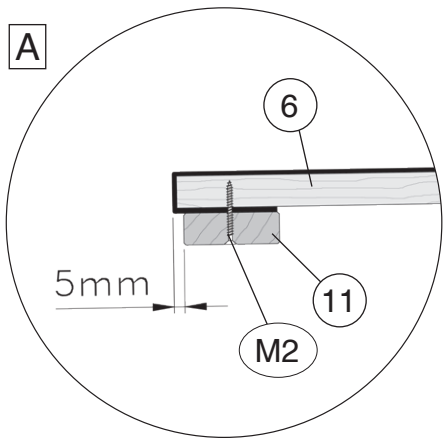

10

	M2 3,5 x 30