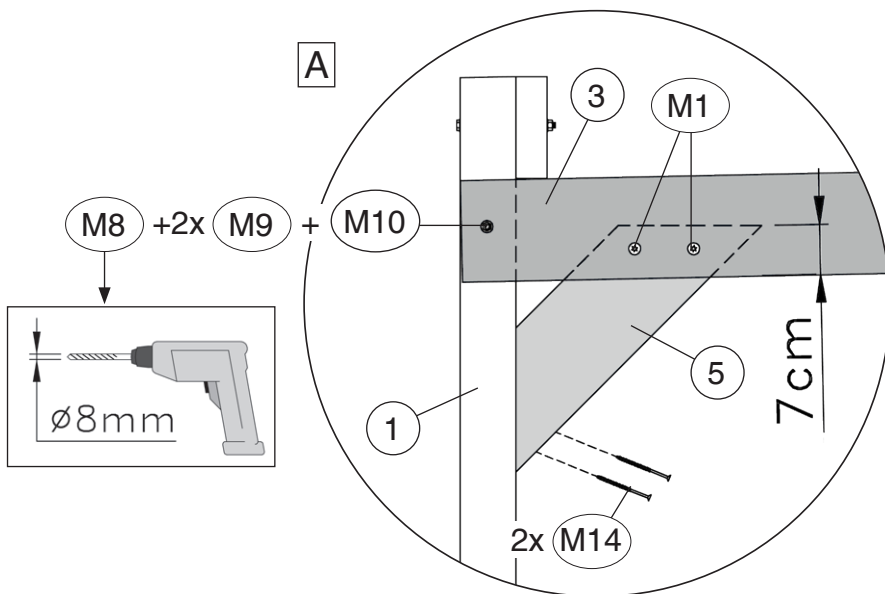

www.weka-holzbau.com

Seitlicher Dachanbau

100.2824.40010
100.2824.41010

100.2830.40010
100.2830.41010

Montage-, Bedienungs- und Wartungsanleitung

Pos	Bild	Abmessung (mm)	Anzahl (Stück)	
			100.2824.4x010	100.2830.4x010
①		80/80/2500	4	4
②		45/146/2350 45/146/2950	1 -	- 1
③		45/146/2350 45/146/2950	2 -	- 2
④		45/146/1750	5	5
⑤		45/146/500	2	2
⑥		18,5/121/3080 18,5/121/3710	14 -	- 14
⑦		18,5/146/2050	1	1

Pos	Bild	Abmessung (mm)	Anzahl (Stück)	
			100.2824.4x010	100.2830.4x010
8		18,5/96/1850	1	1
9		28/28/150	4	4
10		15/25/2000	1	1
11		15/45/2300	2	2

Pos	Bild	Abmessung (mm)	Anzahl (Stück)
M1	K001.8050.0004 	5,0 x 80	4
M2	K001.3035.0004 	3,5 x 30	30
M3	K002.2050.0004 	5,0 x 20	100
M4	K031.5050.0001 	50/50/40	12
M5	K008.9008.0001 	M8 x 90	5
M6	K008.1208.0001 	M8 x 120	6
M7	K008.1408.0001 	M8 x 140	4
M8	K008.1808.0001 	M8 x 180	4
M9	K020.8400.0001 	8,4	38
M10	K024.0800.0001 	M8	19
M11	K010.5022.0001 	2,2 x 55	350
-	-	-	-
M13	K001.4040.0004 	4,0 x 40	50
M14	K001.1250.0004 	5,0 x 120	4

1

2

3

4

	M6 M8 x 120		M9 8,4
			M10 M8

5

	M5 M8 x 90		M9 8,4
			M10 M8

6

	M7 M8 x 140		M9 8,4
			M10 M8

7

	M1	5,0 x 80		M8	M8 x 180		M9	8,4
	M14	5,0 x 120		M10	M8			

8

	M3 5,0 x 20
	M4 50/50/40

9

	M11 2,2 x 55

10