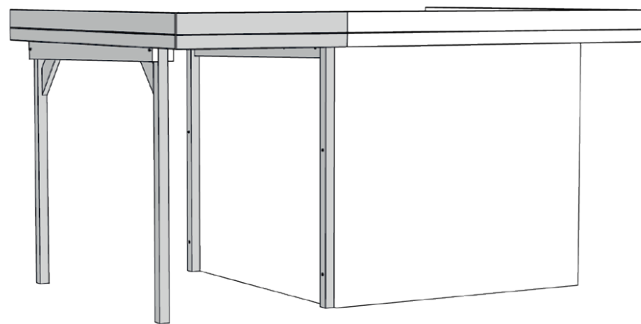

www.weka-holzbau.com

Seitlicher Dachanbau

100.2824.40020
100.2824.41020

100.2830.40020
100.2830.41020

Montage-, Bedienungs- und Wartungsanleitung

800.0286.17.56

+

800-0286-20-40

=

Pos	Bild	Abmessung (mm)	Anzahl (Stück)	
			100.2824.4x020	100.2830.4x020
①		80/80/2200	4	4
②		45/146/2350 45/146/2950	1 -	- 1
③		45/146/2350 45/146/2950	2 -	- 2
④		45/146/3200	5	5
⑤		45/146/500	2	2
⑥		18,5/121/3080 18,5/121/3710	29 -	- 29
⑦		18,5/146/3400	1	1