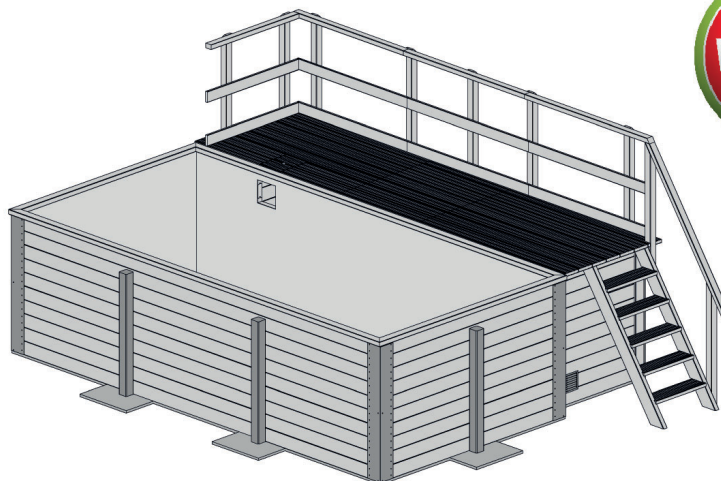

Massivholzpool

5954030003

EAN 4004581525064

Stabile Metallecken
kesseldruckimprägniert

Technische Daten

Sockelmaß (cm)	301x400
Maß über alles (cm)	315x490
Höhe gesamt (cm)	201
Seitenwandhöhe (cm)	116
Grundfläche (m ²)	12,71
Empfohlener Wasserstand (cm)	96-103
Wassermenge (L)	7680
Gewicht (kg)	921

Allgemein

Holzkörper in stabiler Blockbohlenbauweise
Sämtliche Holzbauteile sind aus gehobeltem Nadelholz und kesseldruckimprägniert nach DIN 68800

Wandaufbau

45 mm starke Blockbohlen mit Nut- u. Feder
--

Technische Ausrüstung

Skimmer incl. Schlauchpaket u. Einlaufdüse	incl. Technikraum mit Schutzgeländer
Vlies als Folienunterlage	incl. Holzterrasse mit Handlauf
0,8 mm dicke Schwimmbeckenfolie, Farbe mosaik sand	