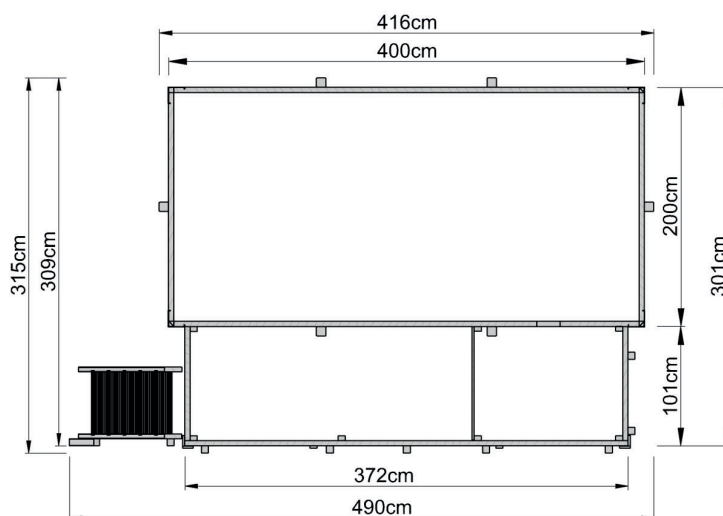

Massivholzpool

5954030003

EAN 4004581525064

Stabile Metallecken
kesseldruckimprägniert

Technische Daten

Sockelmaß (cm)	301x400
Maß über alles (cm)	315x490
Höhe gesamt (cm)	201
Seitenwandhöhe (cm)	116
Grundfläche (m ²)	12,71
Empfohlener Wasserstand (cm)	96-103
Wassermenge (L)	7680
Gewicht (kg)	921

Allgemein

Holzkörper in stabiler Blockbohlenbauweise
Sämtliche Holzbauteile sind aus gehobeltem Nadelholz und kesseldruckimprägniert nach DIN 68800

Wandaufbau

45 mm starke Blockbohlen mit Nut- u. Feder
--