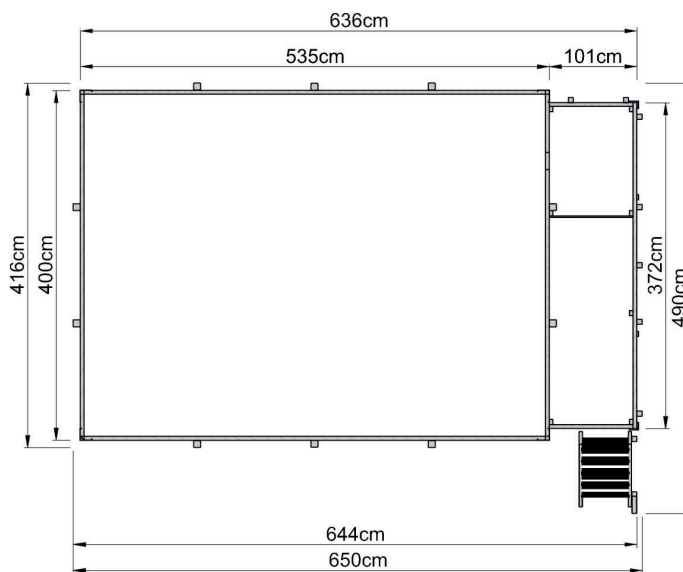

## Technische Daten

Sockelmaß (cm)	400x636
Maß über alles (cm)	490x650
Höhe gesamt (cm)	201
Seitenwandhöhe (cm)	116
Grundfläche (m <sup>2</sup> )	26,64
Empfohlener Wasserstand (cm)	96-103
Wassermenge (L)	21133
Gewicht (kg)	1203

## Wandaufbau

45 mm starke Blockbohlen mit Nut- u. Feder
--