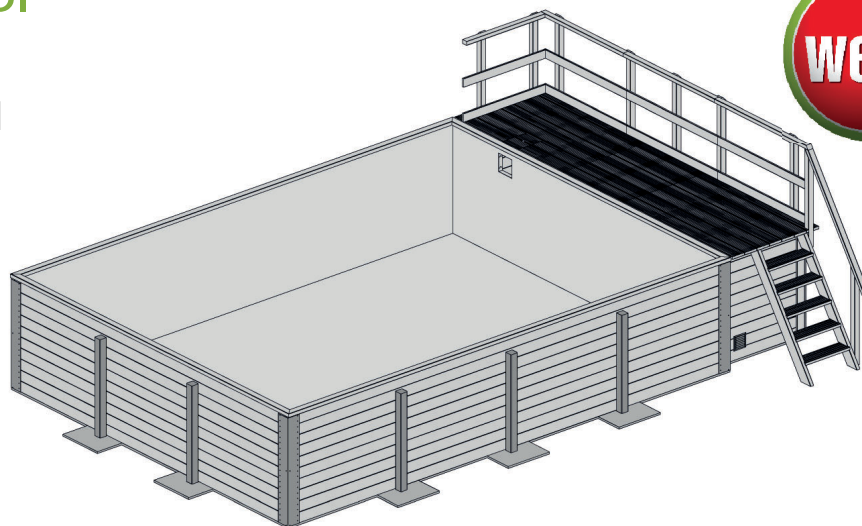

## Technische Daten

Sockelmaß (cm)	400x636
Maß über alles (cm)	490x650
Höhe gesamt (cm)	201
Seitenwandhöhe (cm)	116
Grundfläche (m <sup>2</sup> )	26,64
Empfohlener Wasserstand (cm)	96-103
Wassermenge (L)	21133
Gewicht (kg)	1203

## Allgemein

Holzkörper in stabiler Blockbohlenbauweise
Sämtliche Holzbauteile sind aus gehobeltem Nadelholz und kesseldruckimprägniert nach DIN 68800

## Wandaufbau

45 mm starke Blockbohlen mit Nut- u. Feder
--