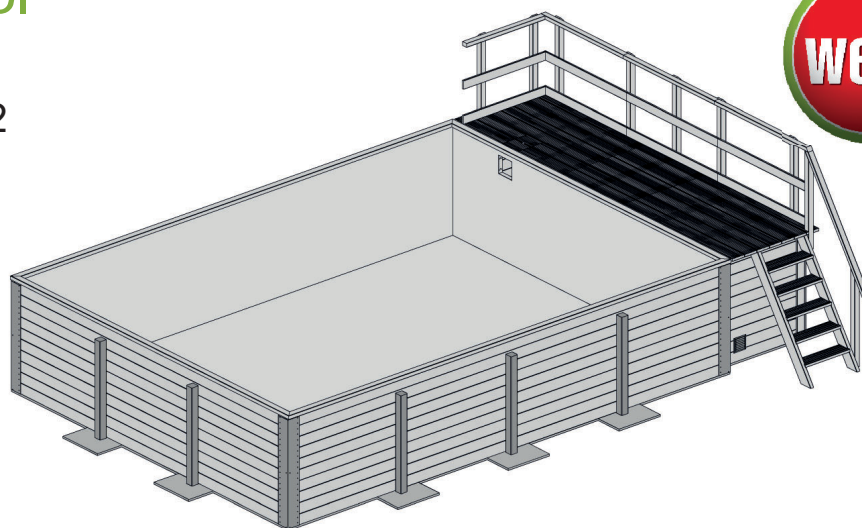

Massivholzpool

5954065004

EAN 4004581525132

Stabile Metallecken
kesseldruckimprägniert

Technische Daten

Sockelmaß (cm)	400x636
Maß über alles (cm)	490x650
Höhe gesamt (cm)	201
Seitenwandhöhe (cm)	116
Grundfläche (m ²)	26,64
Empfohlener Wasserstand (cm)	96-103
Wassermenge (L)	21133
Gewicht (kg)	1203

Allgemein

Holzkörper in stabiler Blockbohlenbauweise
Sämtliche Holzbauteile sind aus gehobeltem Nadelholz und kesseldruckimprägniert nach DIN 68800

Wandaufbau

45 mm starke Blockbohlen mit Nut- u. Feder
--

Technische Ausrüstung

Skimmer incl. Schlauchpaket u. Einlaufdüse	incl. Technikraum mit Schutzgeländer
Vlies als Folienunterlage	incl. Holzterrasse mit Handlauf
0,8 mm dicke Schwimmbeckenfolie, Farbe mosaik blau	