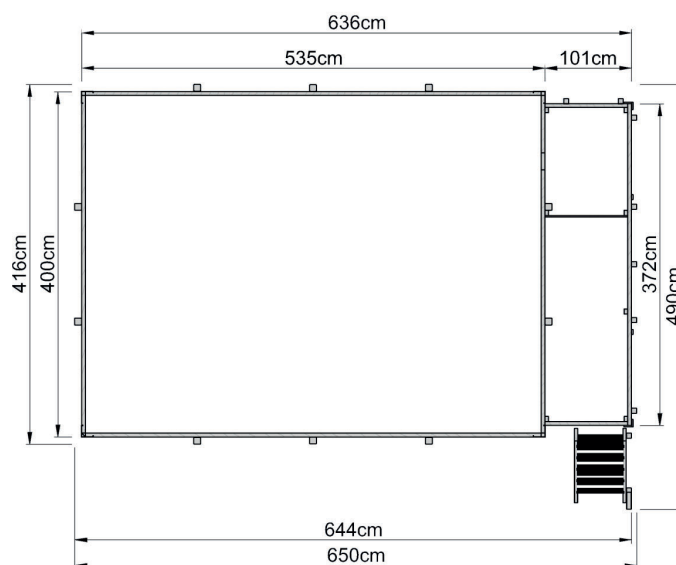

Massivholzpool

5954065004

EAN 4004581525132

Stabile Metallecken
kesseldruckimprägniert

Technische Daten

Sockelmaß (cm)	400x636
Maß über alles (cm)	490x650
Höhe gesamt (cm)	201
Seitenwandhöhe (cm)	116
Grundfläche (m ²)	26,64
Empfohlener Wasserstand (cm)	96-103
Wassermenge (L)	21133
Gewicht (kg)	1203

Allgemein

Holzkörper in stabiler Blockbohlenbauweise
Sämtliche Holzbauteile sind aus gehobeltem Nadelholz und kesseldruckimprägniert nach DIN 68800

Wandaufbau

45 mm starke Blockbohlen mit Nut- u. Feder
--