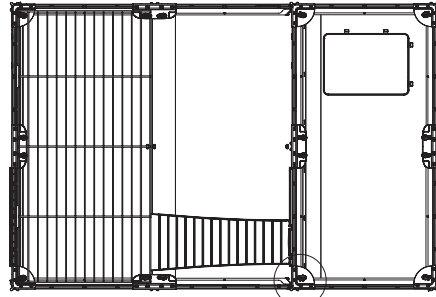

A

Cod. 570438

- 1**
- 2** x6
- 3** x6
- 4** x6
- 5** x2
- 6** x2
- 7**
- 8** x6
- 9** x4
- 10**
- 11**
- 12** x6

B**D**

- Place the net so that the vertical bars are in the outer side of the cage.
- Posizionare la rete in modo tale che le barre verticali siano sul lato esterno della gabbia.
- Positionner la grille afin que les barres verticales soient sur le côté extérieur de la cage.
- Bringen Sie das Netz so an, dass sich die vertikalen Stäbe auf der äußeren Seite des Käfigs befinden.
- Plaats het gaas op zo'n manier dat de verticale spijlen aan de buitenkant van de kooi zitten.
- Posicionar la red de modo que las barras verticales estén en el lado externo de la jaula.
- Posicione a grade de modo que as barras verticais fiquem para o lado externo da gaiola.
- Поместите решетку так, чтобы вертикальные стержни находились на внешней стороне клетки.

**C****E**

F

G

H

I

• For better stability and solidity of the cage, fix the walls to the bottom with the supplied screws.

• Per una migliore stabilità e solidità della gabbia fissare le pareti al fondo con le viti in dotazione.

• Pour une meilleure stabilité et solidité de la cage fixer les parois au fond avec les vis fournies.

• Für mehr Stabilität und Festigkeit kann man die Wände mit den mitgelieferten Schrauben am Boden befestigen.