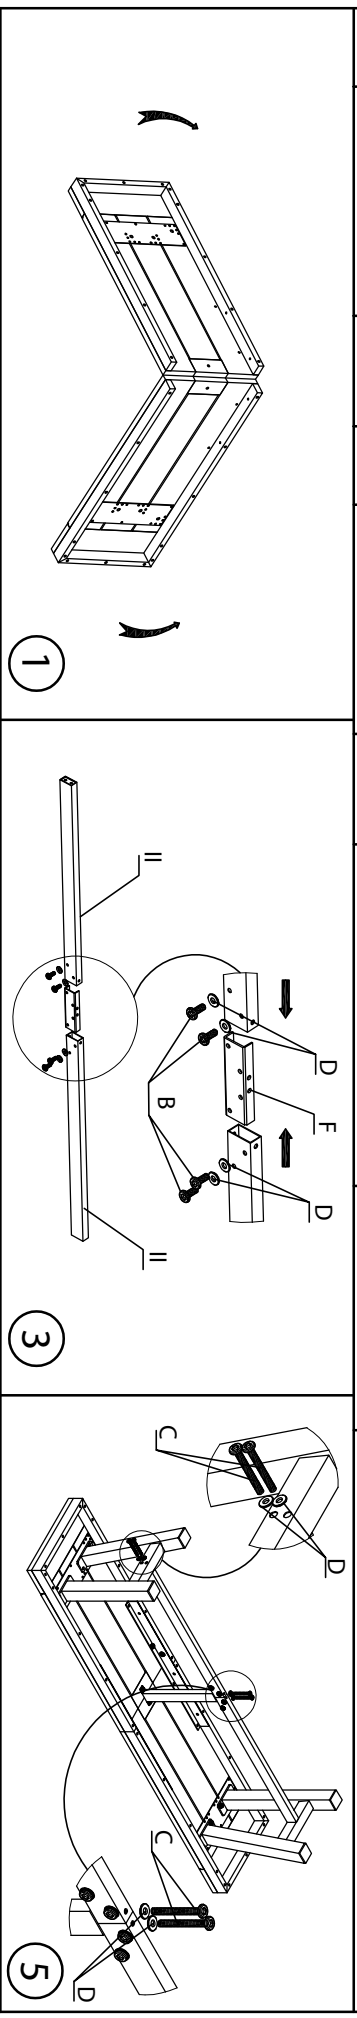

Aufbauanleitung Bank Bavaria Art.-Nr. 2080000

A		M8x20	08	F		01					
B		M6x15	22	I		01					
C		M6x70	06	K		01					
D			28								
E			08								

Dehner Gartencenter
GmbH & Co. KG
Donauwörther Straße 3-5
D-86641 Rain