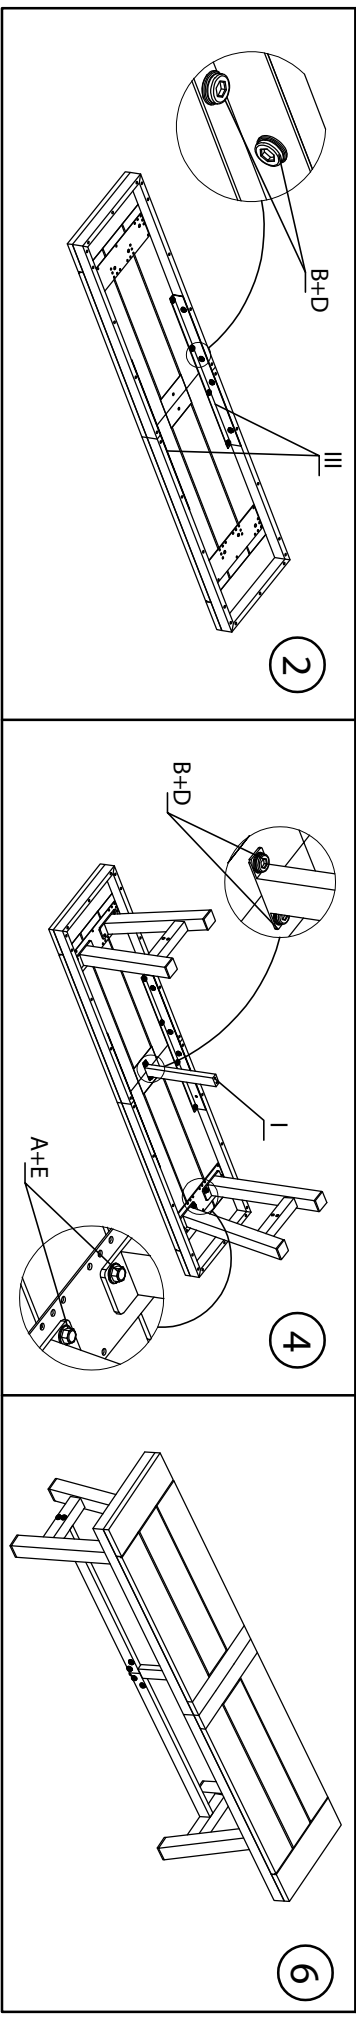

Aufbauanleitung Bank Bavaria Art.-Nr. 2080000

A		M8x20	08	F		01					
B		M6x15	22	I		01					
C		M6x70	06	K		01					
D			28								
E			08								

Dehner Gartencenter
GmbH & Co. KG
Donauwörther Straße 3-5
D-86641 Rain