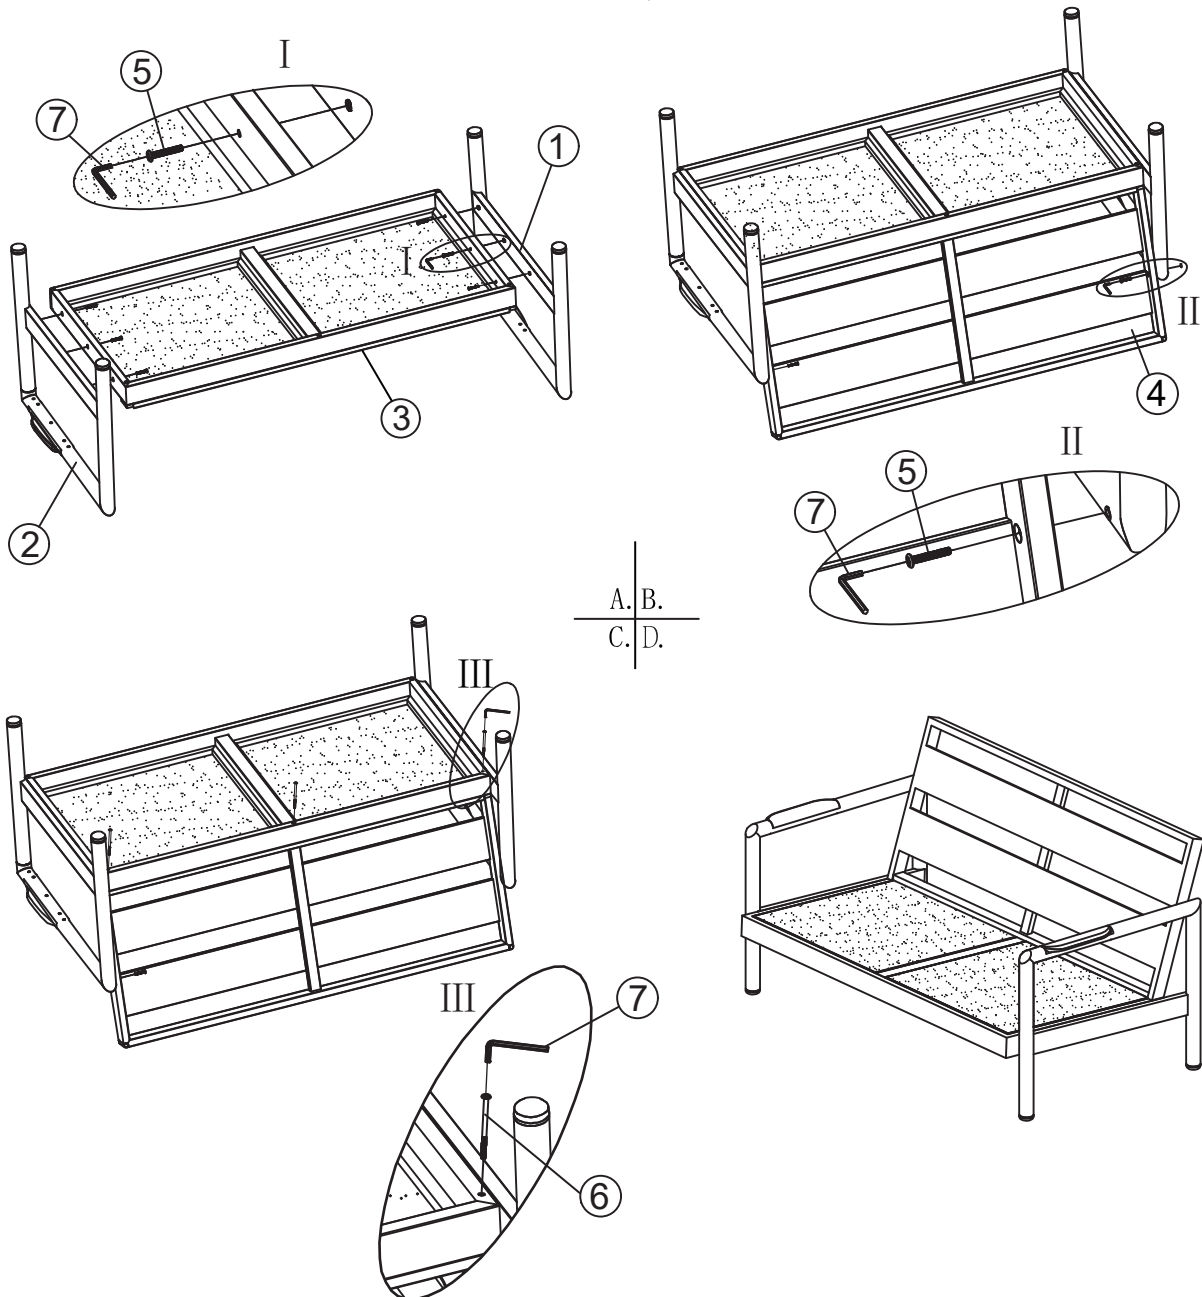

LOUNGE BROOKLYN Art. Nr. 2049278

①	②	③	④	⑤
1 PC	2 PCS	12 PCS	1 PC	12 PCS

Ziehen Sie die Schrauben erst fest an, wenn alle Teile montiert sind.

A.
B.

LOUNGE BROOKLYN Art. Nr. 2049278

①	②	③	④	⑤	⑥	⑦
L	R			M6*35	M6*85	4mm
1 PC	1 PC	1 PC	1 PC	8 PCS	3 PCS	1 PC

Ziehen Sie die Schrauben erst fest an, wenn alle Teile montiert sind.

LOUNGE BROOKLYN Art. Nr. 2049278

①	②	③	④	⑤	⑥	⑦
 L	 R			 M6*35	 M6*85	 4mm
1 PC	1 PC	1 PC	1 PC	8 PCS	2 PCS	1 PC

Ziehen Sie die Schrauben erst fest an, wenn alle Teile montiert sind.