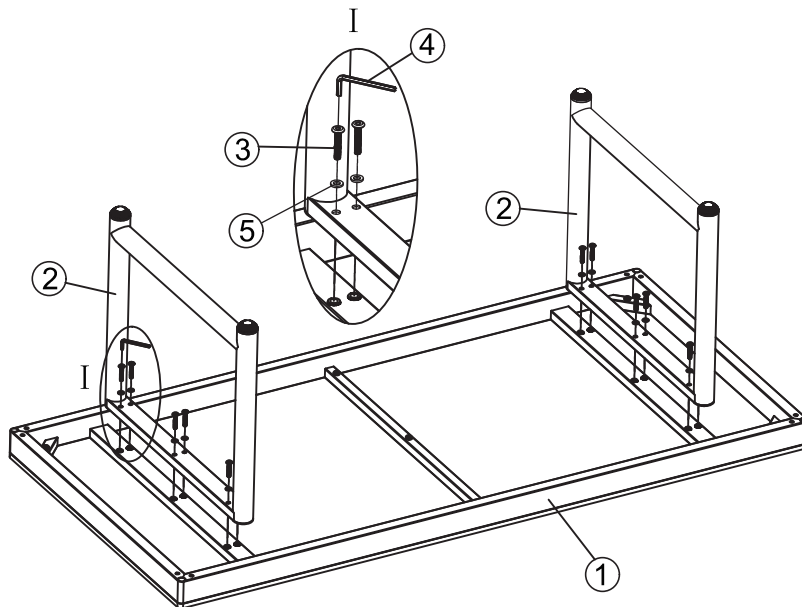

LOUNGE BROOKLYN Art. Nr. 2049278

①	②	③	④	⑤
1 PC	2 PCS	12 PCS	1 PC	12 PCS

Ziehen Sie die Schrauben erst fest an, wenn alle Teile montiert sind.

A.
B.

LOUNGE BROOKLYN Art. Nr. 2049278

①	②	③	④	⑤	⑥	⑦
L	R			M6*35	M6*85	4mm
1 PC	1 PC	1 PC	1 PC	8 PCS	3 PCS	1 PC

Ziehen Sie die Schrauben erst fest an, wenn alle Teile montiert sind.

LOUNGE BROOKLYN Art. Nr. 2049278

①	②	③	④	⑤	⑥	⑦
 L	 R			 M6*35	 M6*85	 4mm
1 PC	1 PC	1 PC	1 PC	8 PCS	2 PCS	1 PC

Ziehen Sie die Schrauben erst fest an, wenn alle Teile montiert sind.