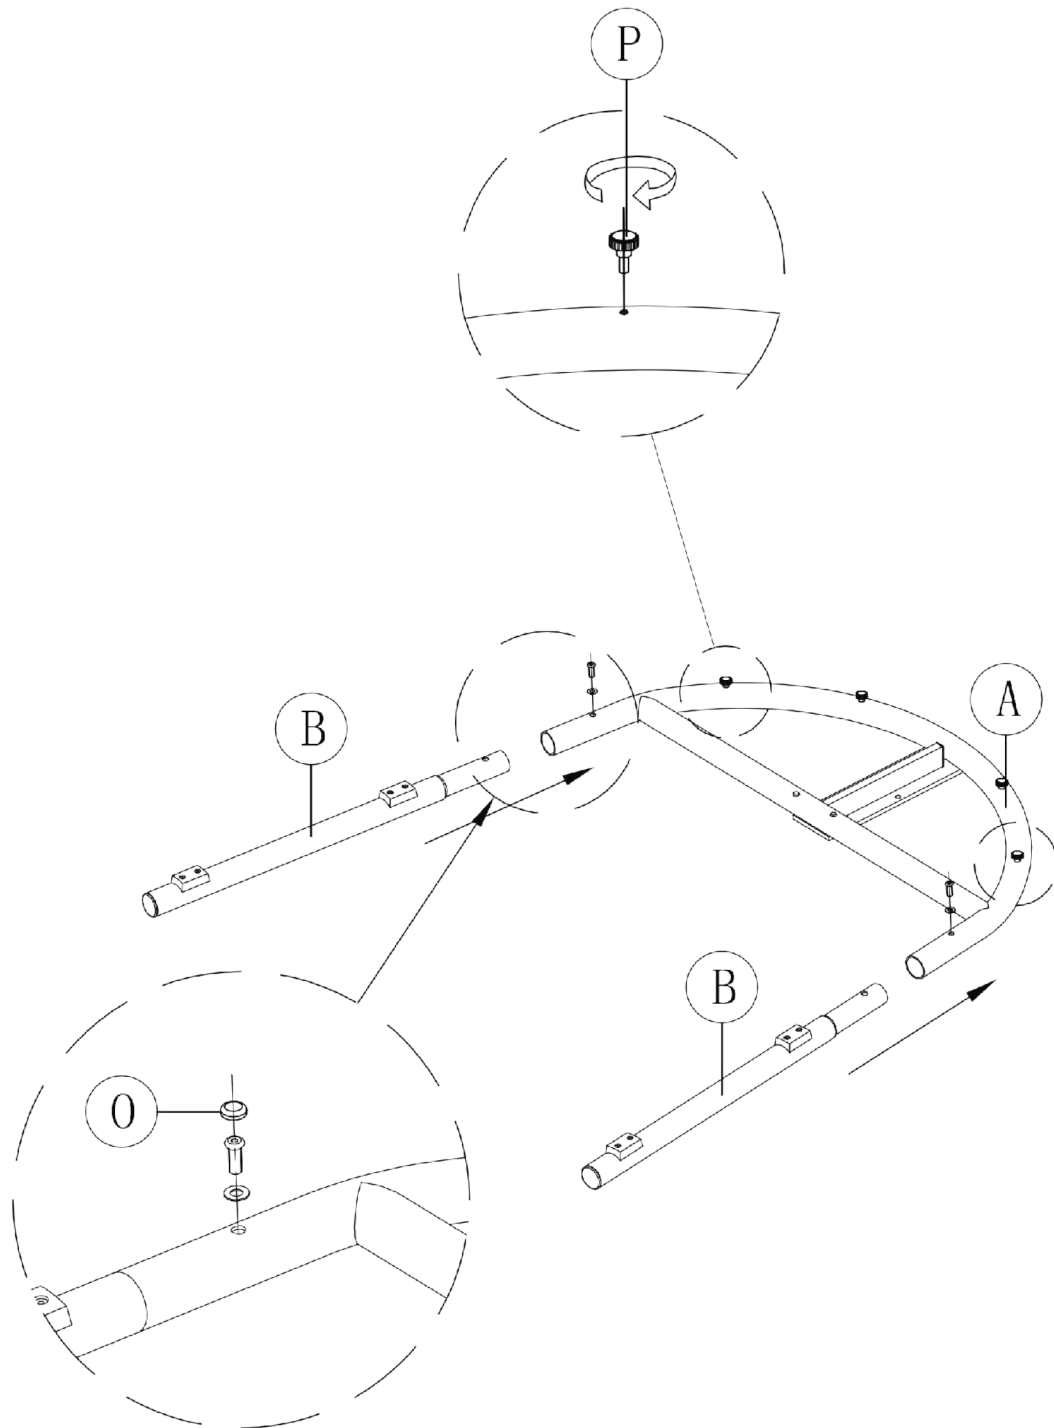

HAENGESESSEL CHICAGO Art. Nr. 2076446

A		1	K		M8x55	2
B		2	L		M8x30	4
C		1	M		M8x15	2
D		1	N		M6x25	8
E		1	O		M6x15	22
F		1	P			4
G		2	Q			1
H		6	R			1
I		1	S			1
J		1	T			1
			U			2
			V			1
			W			1

HAENGESESSEL CHICAGO Art. Nr. 2076446

HAENGESESSEL CHICAGO Art. Nr. 2076446

HAENGESESSEL CHICAGO Art. Nr. 2076446

HAENGESESSEL CHICAGO Art. Nr. 2076446

HAENGESESSEL CHICAGO Art. Nr. 2076446

HAENGESESSEL CHICAGO Art. Nr. 2076446

1. Bitte das Gestell nicht bewegen, wenn jemand im Stuhl sitzt
2. Maximale Belastung ca. 110kg
3. Vorsicht mit den Plastikteilen
4. Für den geschützten Außenbereich geeignet