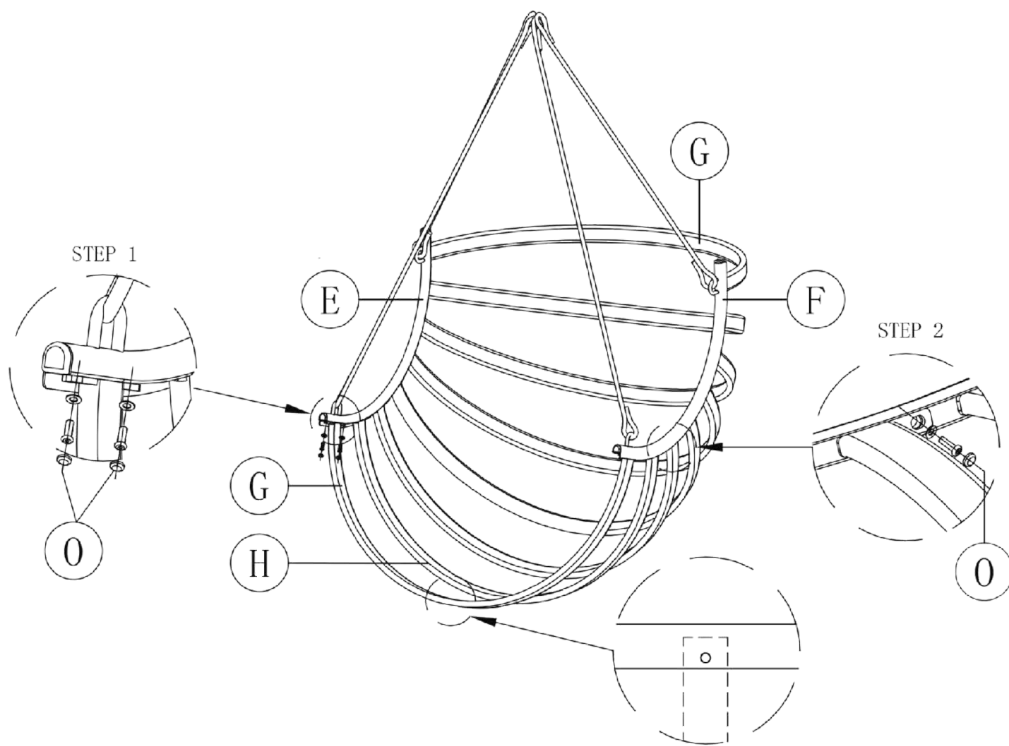

HAENGESESSEL CHICAGO Art. Nr. 2076446

A		1	K		M8x55	2
B		2	L		M8x30	4
C		1	M		M8x15	2
D		1	N		M6x25	8
E		1	O		M6x15	22
F		1	P			4
G		2	Q			1
H		6	R			1
I		1	S			1
J		1	T			1
			U			2
			V			1
			W			1

HAENGESESSEL CHICAGO Art. Nr. 2076446

HAENGESESSEL CHICAGO Art. Nr. 2076446

HAENGESESSEL CHICAGO Art. Nr. 2076446

HAENGESESSEL CHICAGO Art. Nr. 2076446

HAENGESESSEL CHICAGO Art. Nr. 2076446

HAENGESESSEL CHICAGO Art. Nr. 2076446

1. Bitte das Gestell nicht bewegen, wenn jemand im Stuhl sitzt
2. Maximale Belastung ca. 110kg
3. Vorsicht mit den Plastikteilen
4. Für den geschützten Außenbereich geeignet