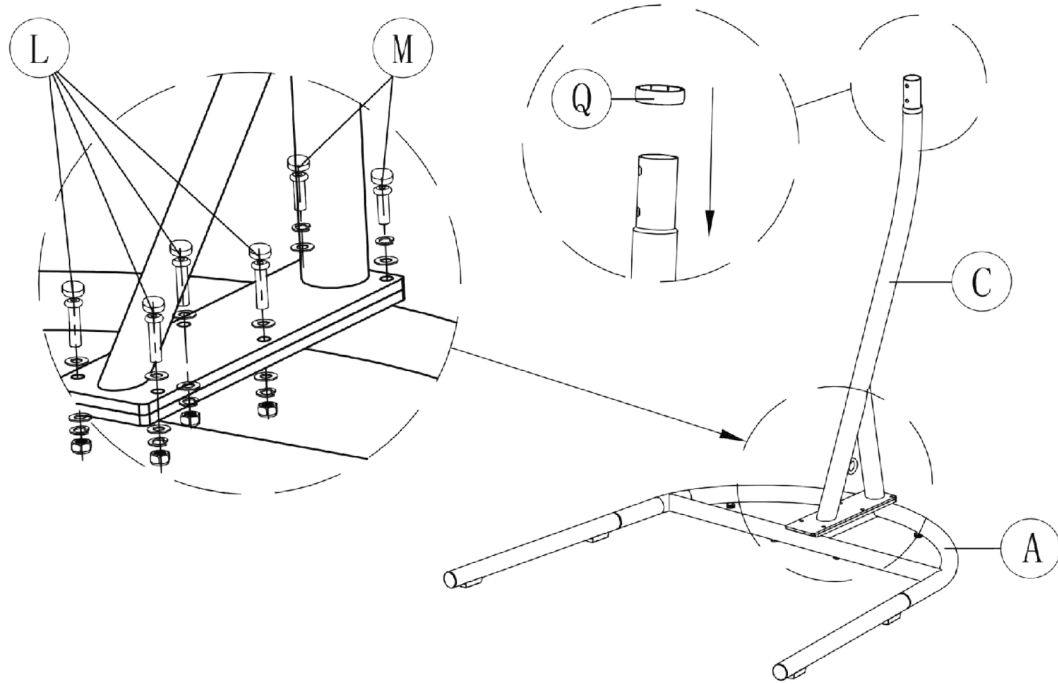

HAENGESESSEL CHICAGO Art. Nr. 2076446

A		1	K		M8x55	2
B		2	L		M8x30	4
C		1	M		M8x15	2
D		1	N		M6x25	8
E		1	O		M6x15	22
F		1	P			4
G		2	Q			1
H		6	R			1
I		1	S			1
J		1	T			1
			U			2
			V			1
			W			1

HAENGESESSEL CHICAGO Art. Nr. 2076446

HAENGESESSEL CHICAGO Art. Nr. 2076446

HAENGESESSEL CHICAGO Art. Nr. 2076446

HAENGESESSEL CHICAGO Art. Nr. 2076446

HAENGESESSEL CHICAGO Art. Nr. 2076446

HAENGESESSEL CHICAGO Art. Nr. 2076446

1. Bitte das Gestell nicht bewegen, wenn jemand im Stuhl sitzt
2. Maximale Belastung ca. 110kg
3. Vorsicht mit den Plastikteilen
4. Für den geschützten Außenbereich geeignet

Gefahr!

- Prüfen Sie vor jeder Nutzung den Hängesessel, sowie das Gestell auf einwandfreien Zustand.
- Für die bestimmungsgemäße Nutzung verwenden Sie den Korb nur in Kombination mit dem mitgelieferten Gestell. Es ist möglich den Korb anderweitig aufzuhängen. Allerdings schließen wir die Haftung in diesem Falle aus, da wir auf die sichere Befestigung des Korbes keinen Einfluss haben.
- Bei Beschädigungen an Korb oder Gestell, darf der Hängesessel nicht mehr benutzt werden. Beschädigte Teile müssen repariert oder durch originale Ersatzteile ersetzt werden.
- Nehmen Sie keine Veränderungen am Produkt vor.
- Stellen Sie das Gestell auf einen festen, ebenen und griffigen Untergrund. Das Gestell darf nicht kippen oder verrutschen. Vermeiden Sie ungeeignete Aufstellorte, wie rutschige Terrassen. Im Umkreis von 1 Meter um den aufgestellten Hängesessel dürfen sich aufgrund des Schaukelradius keine Gegenstände befinden.
- Kippgefahr! Der Hängesessel ist kein Kinderspielzeug, keine Schaukel oder Sportgerät. Kinder müssen beaufsichtigt werden, da der Sessel durch starkes Schaukeln, Hüpfen oder Wippen umkippen kann.
- Benutzen Sie den Hängesessel nicht in der Nähe von Hitzequellen oder offenem Feuer.