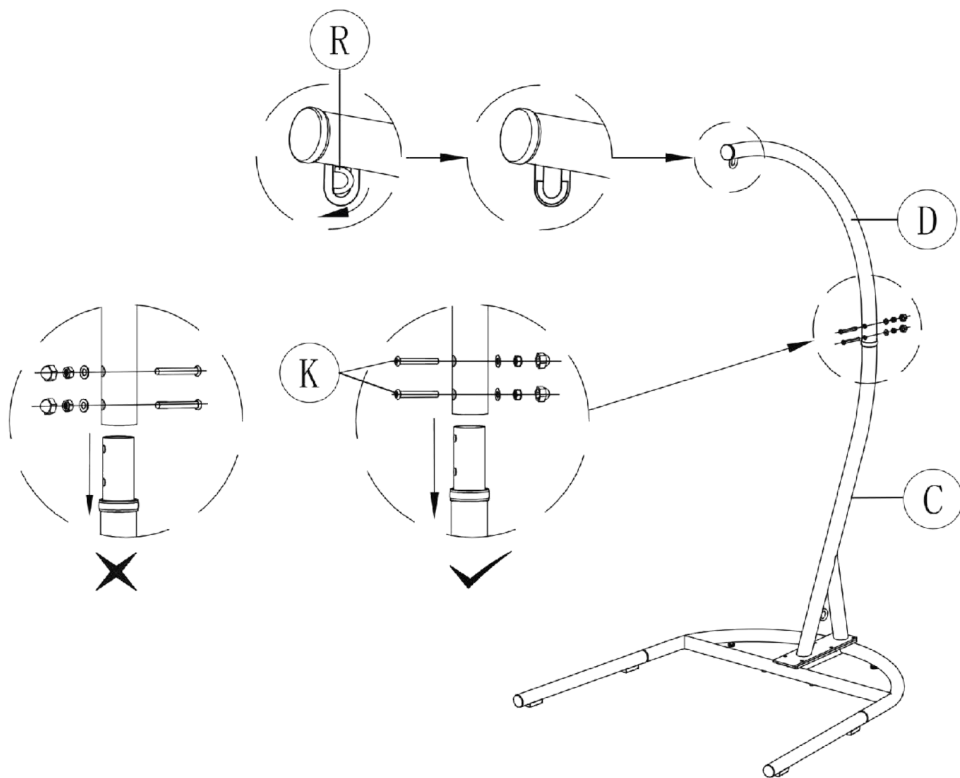

HAENGESESSEL CHICAGO Art. Nr. 2076446

A		1	K		M8x55	2
B		2	L		M8x30	4
C		1	M		M8x15	2
D		1	N		M6x25	8
E		1	O		M6x15	22
F		1	P			4
G		2	Q			1
H		6	R			1
I		1	S			1
J		1	T			1
			U			2
			V			1
			W			1

HAENGESESSEL CHICAGO Art. Nr. 2076446

HAENGESESSEL CHICAGO Art. Nr. 2076446

HAENGESESSEL CHICAGO Art. Nr. 2076446

HAENGESESSEL CHICAGO Art. Nr. 2076446

HAENGESESSEL CHICAGO Art. Nr. 2076446

HAENGESESSEL CHICAGO Art. Nr. 2076446

1. Bitte das Gestell nicht bewegen, wenn jemand im Stuhl sitzt
2. Maximale Belastung ca. 110kg
3. Vorsicht mit den Plastikteilen
4. Für den geschützten Außenbereich geeignet

Gefahr!

- Prüfen Sie vor jeder Nutzung den Hängesessel, sowie das Gestell auf einwandfreien Zustand.
- Für die bestimmungsgemäße Nutzung verwenden Sie den Korb nur in Kombination mit dem mitgelieferten Gestell. Es ist möglich den Korb anderweitig aufzuhängen. Allerdings schließen wir die Haftung in diesem Falle aus, da wir auf die sichere Befestigung des Korbes keinen Einfluss haben.
- Bei Beschädigungen an Korb oder Gestell, darf der Hängesessel nicht mehr benutzt werden. Beschädigte Teile müssen repariert oder durch originale Ersatzteile ersetzt werden.
- Nehmen Sie keine Veränderungen am Produkt vor.
- Stellen Sie das Gestell auf einen festen, ebenen und griffigen Untergrund. Das Gestell darf nicht kippen oder verrutschen. Vermeiden Sie ungeeignete Aufstellorte, wie rutschige Terrassen. Im Umkreis von 1 Meter um den aufgestellten Hängesessel dürfen sich aufgrund des Schaukelradius keine Gegenstände befinden.
- Kippgefahr! Der Hängesessel ist kein Kinderspielzeug, keine Schaukel oder Sportgerät. Kinder müssen beaufsichtigt werden, da der Sessel durch starkes Schaukeln, Hüpfen oder Wippen umkippen kann.
- Benutzen Sie den Hängesessel nicht in der Nähe von Hitzequellen oder offenem Feuer.