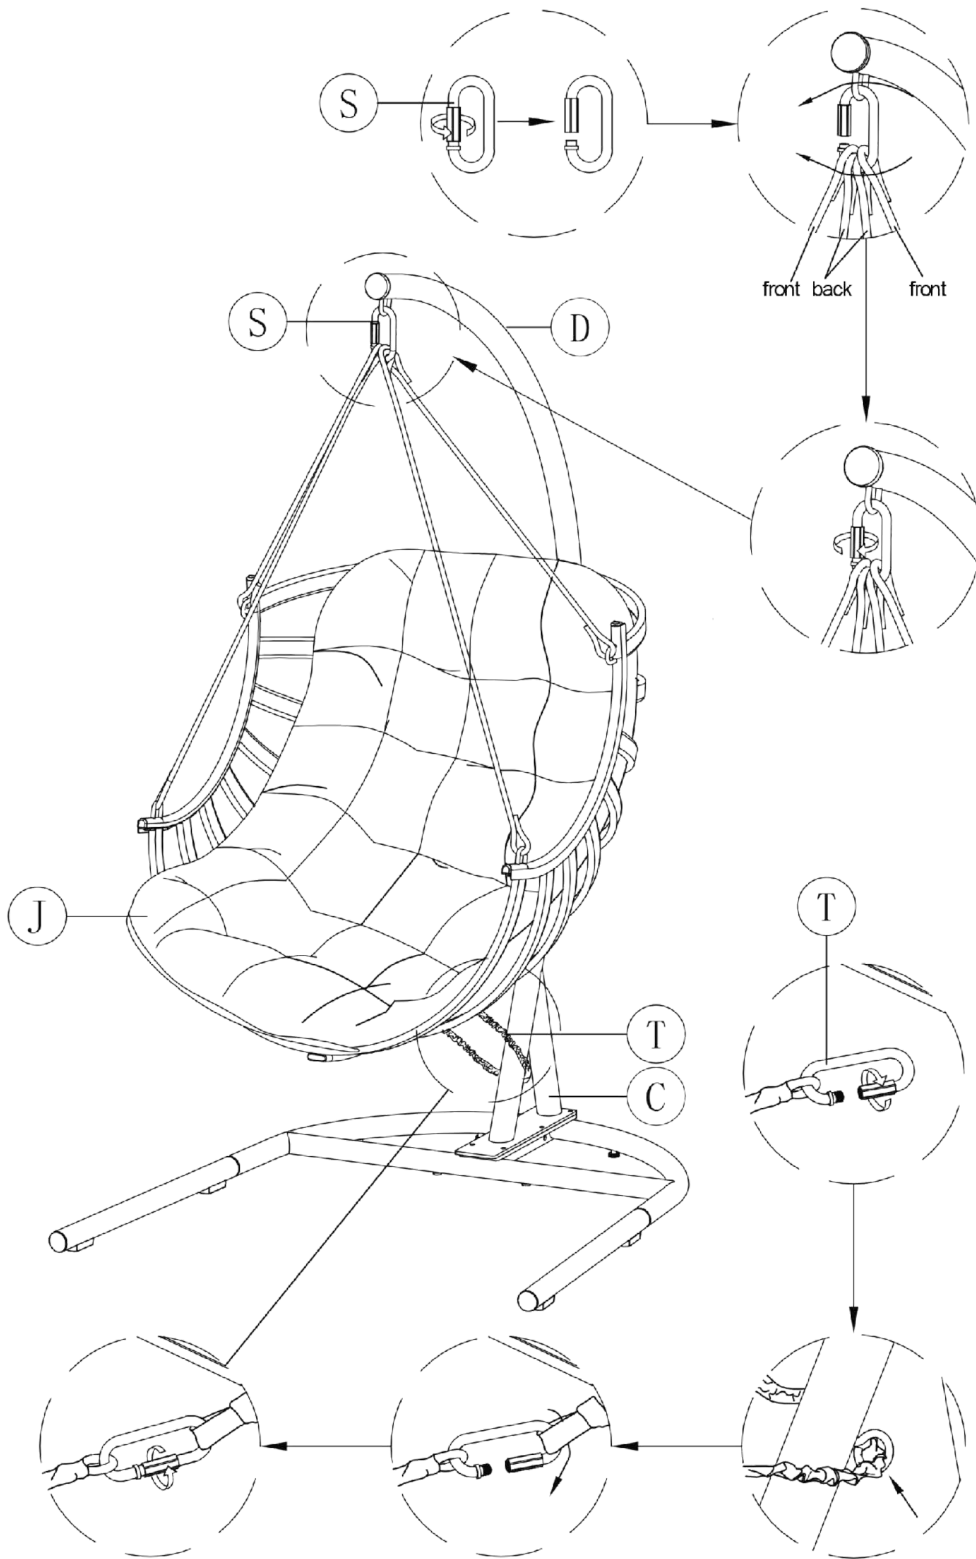

HAENGESESSEL CHICAGO Art. Nr. 2076446

A		1	K		M8x55	2
B		2	L		M8x30	4
C		1	M		M8x15	2
D		1	N		M6x25	8
E		1	O		M6x15	22
F		1	P			4
G		2	Q			1
H		6	R			1
I		1	S			1
J		1	T			1
			U			2
			V			1
			W			1

HAENGESESSEL CHICAGO Art. Nr. 2076446

HAENGESESSEL CHICAGO Art. Nr. 2076446

HAENGESESSEL CHICAGO Art. Nr. 2076446

HAENGESESSEL CHICAGO Art. Nr. 2076446

HAENGESESSEL CHICAGO Art. Nr. 2076446

HAENGESESSEL CHICAGO Art. Nr. 2076446

1. Bitte das Gestell nicht bewegen, wenn jemand im Stuhl sitzt
2. Maximale Belastung ca. 110kg
3. Vorsicht mit den Plastikteilen
4. Für den geschützten Außenbereich geeignet