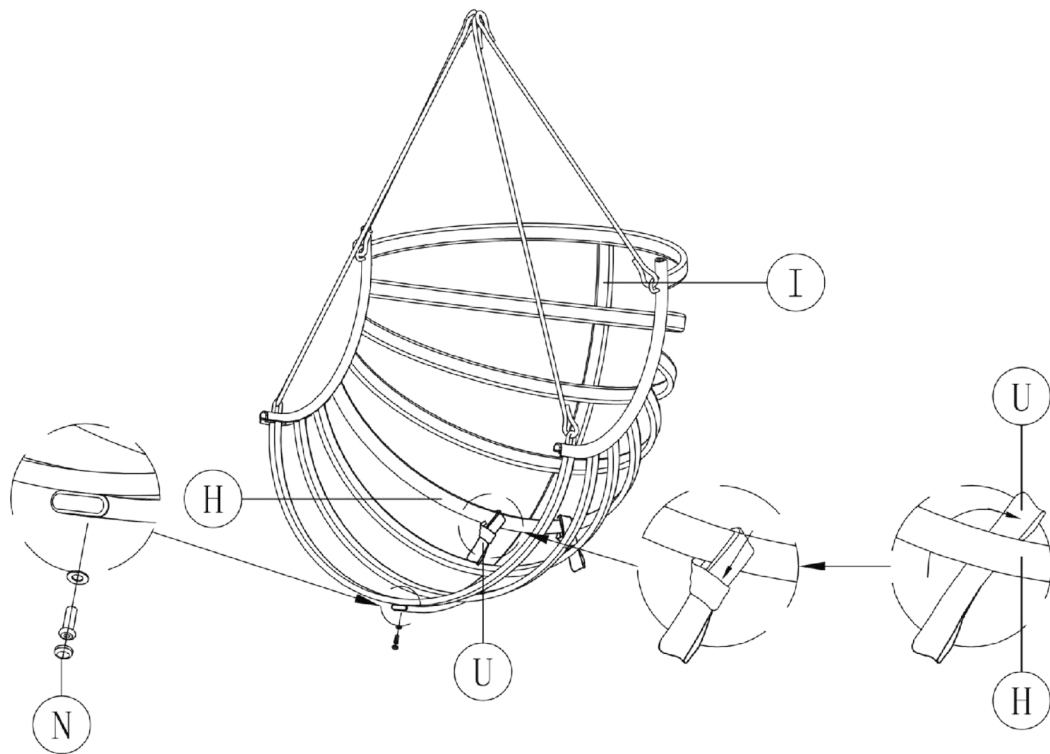

HAENGESESSEL CHICAGO Art. Nr. 2076446

A		1	K		M8x55	2
B		2	L		M8x30	4
C		1	M		M8x15	2
D		1	N		M6x25	8
E		1	O		M6x15	22
F		1	P			4
G		2	Q			1
H		6	R			1
I		1	S			1
J		1	T			1
			U			2
			V			1
			W			1

HAENGESESSEL CHICAGO Art. Nr. 2076446

HAENGESESSEL CHICAGO Art. Nr. 2076446

HAENGESESSEL CHICAGO Art. Nr. 2076446

HAENGESESSEL CHICAGO Art. Nr. 2076446

HAENGESESSEL CHICAGO Art. Nr. 2076446

HAENGESESSEL CHICAGO Art. Nr. 2076446

1. Bitte das Gestell nicht bewegen, wenn jemand im Stuhl sitzt
2. Maximale Belastung ca. 110kg
3. Vorsicht mit den Plastikteilen
4. Für den geschützten Außenbereich geeignet