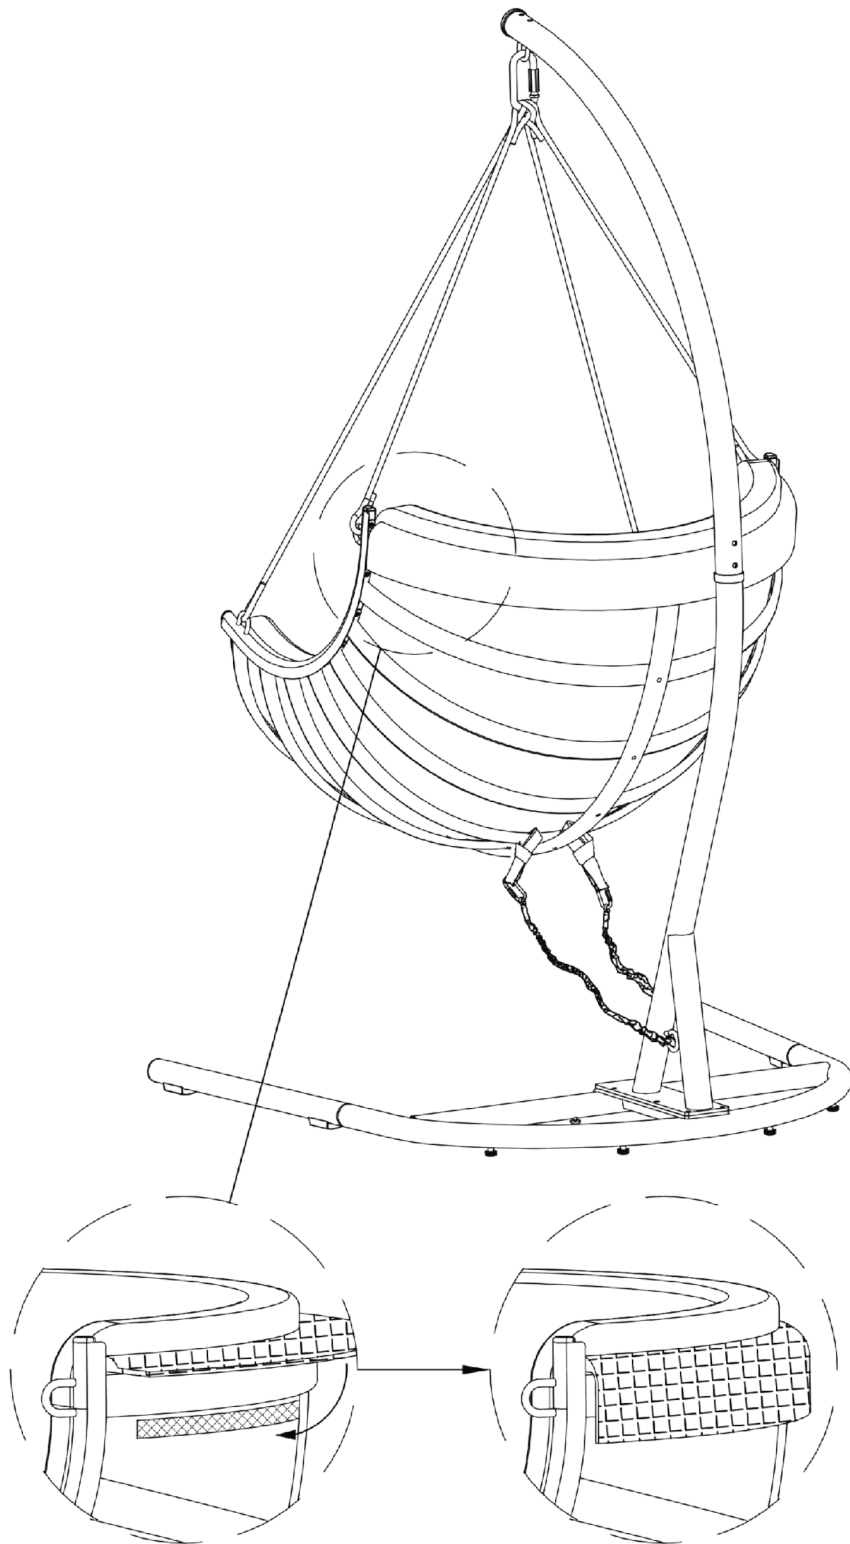

HAENGESESSEL CHICAGO Art. Nr. 2076446

A		1	K		M8x55	2
B		2	L		M8x30	4
C		1	M		M8x15	2
D		1	N		M6x25	8
E		1	O		M6x15	22
F		1	P			4
G		2	Q			1
H		6	R			1
I		1	S			1
J		1	T			1
			U			2
			V			1
			W			1

HAENGESESSEL CHICAGO Art. Nr. 2076446

HAENGESESSEL CHICAGO Art. Nr. 2076446

HAENGESESSEL CHICAGO Art. Nr. 2076446

HAENGESESSEL CHICAGO Art. Nr. 2076446

HAENGESESSEL CHICAGO Art. Nr. 2076446

HAENGESESSEL CHICAGO Art. Nr. 2076446

1. Bitte das Gestell nicht bewegen, wenn jemand im Stuhl sitzt
2. Maximale Belastung ca. 110kg
3. Vorsicht mit den Plastikteilen
4. Für den geschützten Außenbereich geeignet

Gefahr!

- Prüfen Sie vor jeder Nutzung den Hängesessel, sowie das Gestell auf einwandfreien Zustand.
- Für die bestimmungsgemäße Nutzung verwenden Sie den Korb nur in Kombination mit dem mitgelieferten Gestell. Es ist möglich den Korb anderweitig aufzuhängen. Allerdings schließen wir die Haftung in diesem Falle aus, da wir auf die sichere Befestigung des Korbes keinen Einfluss haben.
- Bei Beschädigungen an Korb oder Gestell, darf der Hängesessel nicht mehr benutzt werden. Beschädigte Teile müssen repariert oder durch originale Ersatzteile ersetzt werden.
- Nehmen Sie keine Veränderungen am Produkt vor.
- Stellen Sie das Gestell auf einen festen, ebenen und griffigen Untergrund. Das Gestell darf nicht kippen oder verrutschen. Vermeiden Sie ungeeignete Aufstellorte, wie rutschige Terrassen. Im Umkreis von 1 Meter um den aufgestellten Hängesessel dürfen sich aufgrund des Schaukelradius keine Gegenstände befinden.
- Kippgefahr! Der Hängesessel ist kein Kinderspielzeug, keine Schaukel oder Sportgerät. Kinder müssen beaufsichtigt werden, da der Sessel durch starkes Schaukeln, Hüpfen oder Wippen umkippen kann.
- Benutzen Sie den Hängesessel nicht in der Nähe von Hitzequellen oder offenem Feuer.