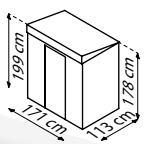

TECHNISCHE DATEN

- Art:** Pultdach
- Größen:** 2
- Farben:** Silber metallic, Anthrazit

MODELLÜBERSICHT

Modell	Grundfläche	Türmaß	Außenmaß
64	1,93 m ²	ca. B 64 x H 169 cm	B 180 x T 124 x H 199 cm
84	2,64m ²	ca. B 105 x H 169 cm	B 242 x T 124 x H 199 cm