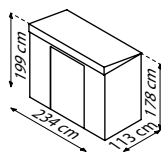

NEU!

PLANUS

KURZ & KNAPP

- ✓ Premium-Gerätehaus mit Pultdach und integrierter Schiebetür
- ✓ Komplett aus feuerverzinktem Stahl: Langfristiger Schutz gegen Korrosion und Kratzer
- ✓ Mehrschichtige Einbrennlackierung: Ebene Oberflächen, gut geschützt gegen Kratzer und andere Lackschäden
- ✓ Überlegene Stabilität dank hoher Materialstärke und speziellem Design der Paneele sowie hochwertiger verbauter Elemente
- ✓ Hochwertige verbaute Elemente, wie Türgriffe aus pulverbeschichtetem Metall und gestanzte Lüftungsschlitze ohne zusätzlichen Kunststoff
- ✓ Innenliegende Kastenprofile – stabiler und sicherer als herkömmliche L-Profile

TECHNISCHE DATEN

1. **Art:** Pultdach
2. **Größen:** 2
3. **Farben:** Silber metallic, Anthrazit

MODELLÜBERSICHT

Modell	Grundfläche	Türmaß	Außenmaß
64	1,93 m²	ca. B 64 x H 169 cm	B 180 x T 124 x H 199 cm
84	2,64m²	ca. B 105 x H 169 cm	B 242 x T 124 x H 199 cm

PLANUS 84