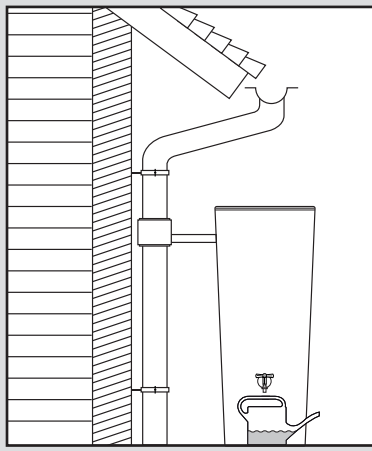

Color 2in1 + Stone 2in1 + Natura 2in1

- DE Regenspeicher mit Pflanzschale
- FR Réservoir d'eau avec bac à plantes
- EN Water collector with plant cup
- ES Depósito con macetero
- IT Deposito presso macetero

- DE Aufstellanleitung
- FR Notice de montage
- EN Installation manual
- ES Instrucciones de montaje
- IT Istruzioni per l'installazione