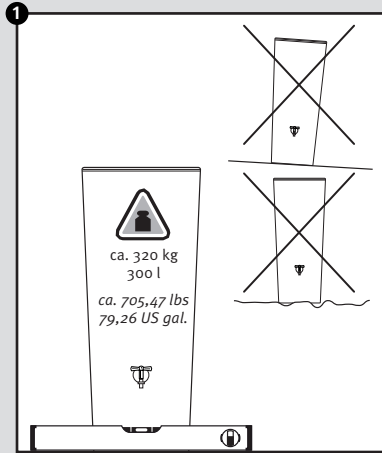

www.garantia.eu

Otto Graf GmbH Kunststoffzeugnisse
Carl-Zeiss-Straße 2-6
DE-79331 Teningen
Tel.: +49 7641 589-0

GRAF Distribution S.A.R.L.
45, route d'Ernolsheim
FR-67120 Dachstein-Gare
Tél.: +33 388 49-7310

GRAF IBERICA Tecnología del Plástico S.L.
Marquès Caldes de Montbui 114
ES-17003 Girona
Tel.: +34 972 913 767

Graf UK Ltd
Thorpe Way Industrial Estate
Banbury, Oxfordshire
UK-OX16 4SP
Tel.: +44 1608 661-500