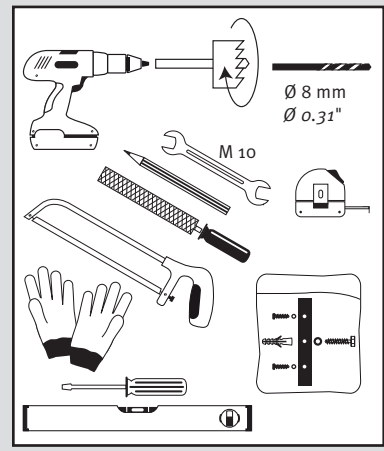

Color 2in1 + Stone 2in1 + Natura 2in1

- DE Regenspeicher mit Pflanzschale
- FR Réservoir d'eau avec bac à plantes
- EN Water collector with plant cup
- ES Depósito con macetero
- IT Deposito presso macetero

- DE Aufstellanleitung
- FR Notice de montage
- EN Installation manual
- ES Instrucciones de montaje
- IT Istruzioni per l'installazione