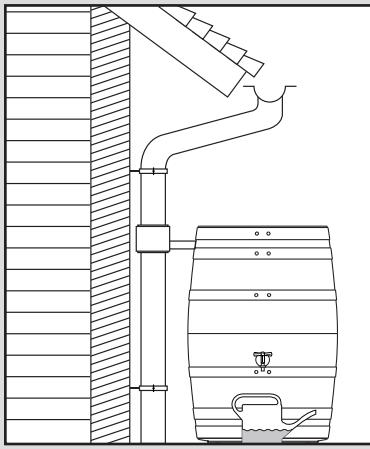

Barrica

- DE Barrica Regenfass
- FR Tonneau Barrica 260 l / 420 l bois foncé
- EN Barrica rain barrel
- ES Barril de lluvia Barrica
- IT Barrica barile per acqua piovana

- DE Aufstellenanleitung
- FR Notice de montage
- EN Installation manual
- ES Instrucciones de montaje
- IT Istruzioni per l'installazione