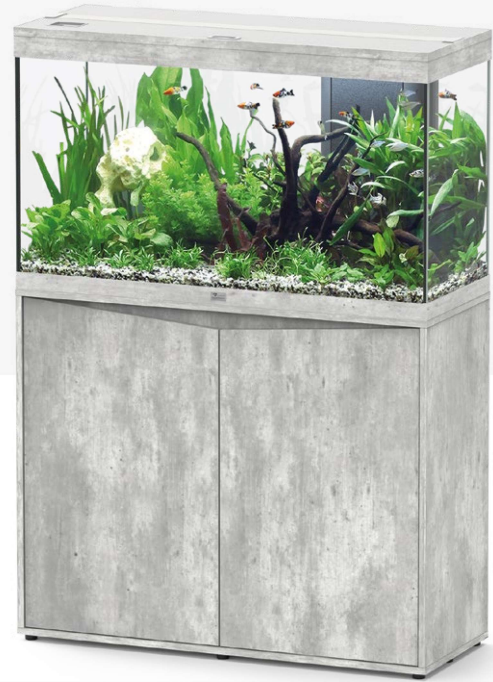

SPLENDID ULTRA 100

101,7x39,9x60,9cm | 47,3Kg | VOLUME 247L CAPACITY 202L

- 001 17692
- 025 17693
- 059 18117
- 088 17695
- 096 18088
- 097 19840

NOT INCLUDED

Optional STAND

101,7x39,7x73cm | 24,1Kg

CABINET MAX. LOAD **280Kg**