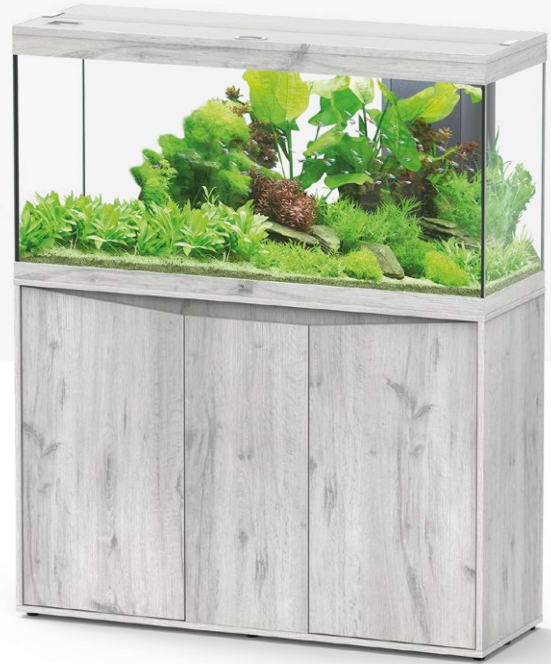

SPLENDID ULTRA 120

120,4x39,9x60,9cm | 57Kg | VOLUME 293L CAPACITY 240L

- 001 17696
- 025 17697
- 059 17698
- 088 17699
- 096 18089
- 097 19841

NOT INCLUDED

Optional STAND

120,4x39,7x73cm | 28,6Kg

CABINET MAX. LOAD 345Kg