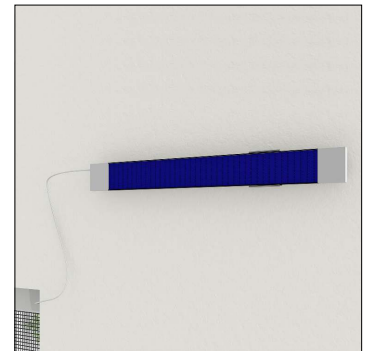

ELEKTRISCHER INSEKTENSCHUTZROLLO

- Hochwertiger Alubausatz mit LightView Gewebe
- Einfache Nutzung über Funkfernbedienung
- Akkubetriebener Motor für kabellosen Betrieb
- Betrieb komplett autark durch Solarpanel möglich
- Ladung alternativ über USB Port oder Steckdose
- 2600mAh Ladekapazität, perfekt für den Hausgebrauch
- inkl. Montagematerial für Rollo, Solarpanel und Fernbedienung
- Schraubmontage in der Fensterlaibung
- geringe Einbautiefe von nur 7,5 cm
- Fernbedienung flexibel verknüpfbar

Technische Daten:

Artikel-Nr. 10183

Größe von 80 x 160 cm bis 160 x 160 cm

Material Aluprofile, Lightview Gewebe, Kunststoff

Farbe weiß, braun, anthrazit